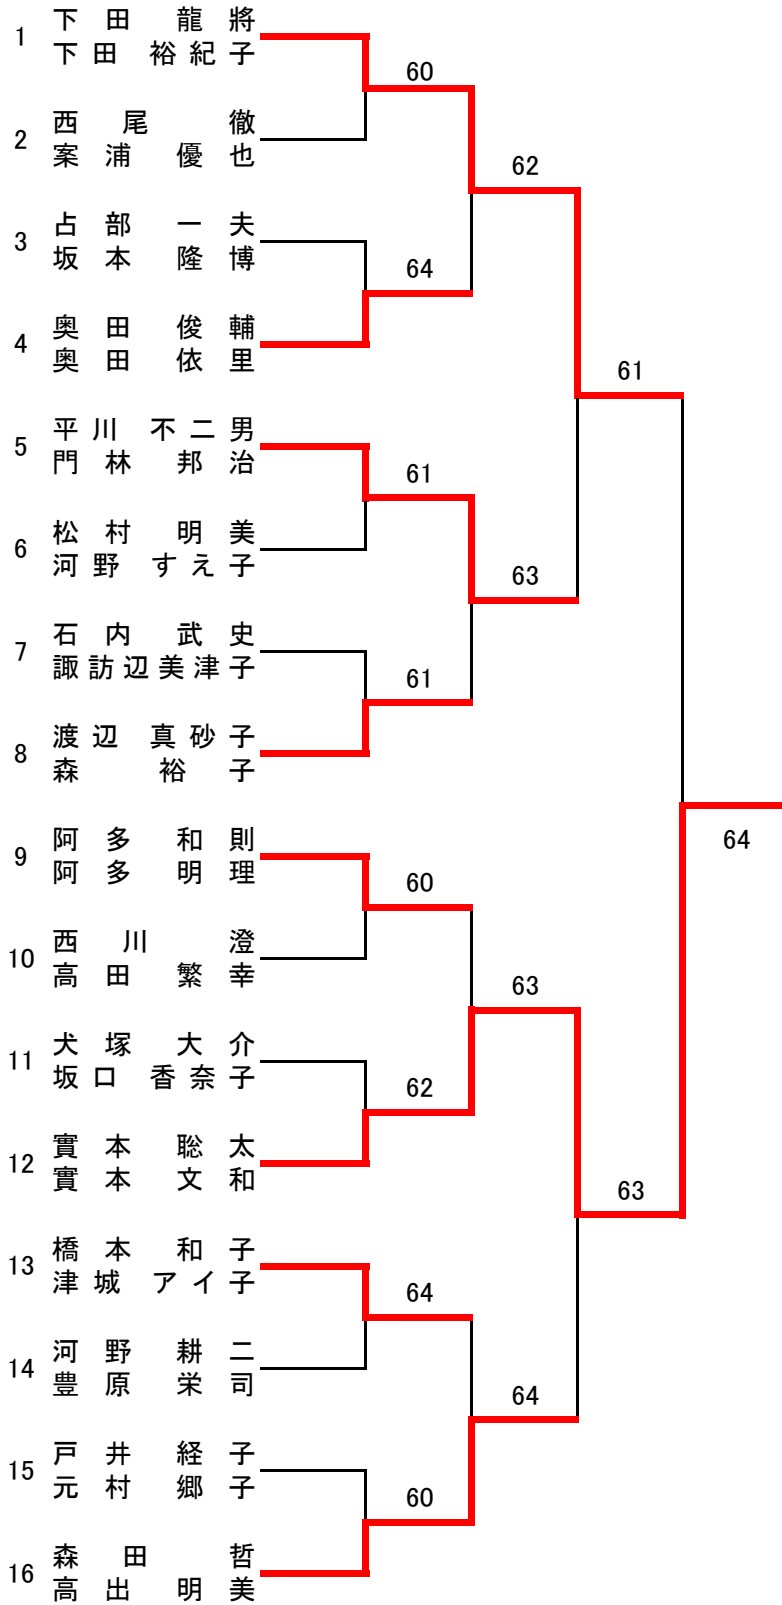

A級

B級第1パート

B級第2パート

B級第3パート

B級第4パート

優勝

實本 聡太
實本 文和

準優勝

下田 龍將
下田 裕紀子