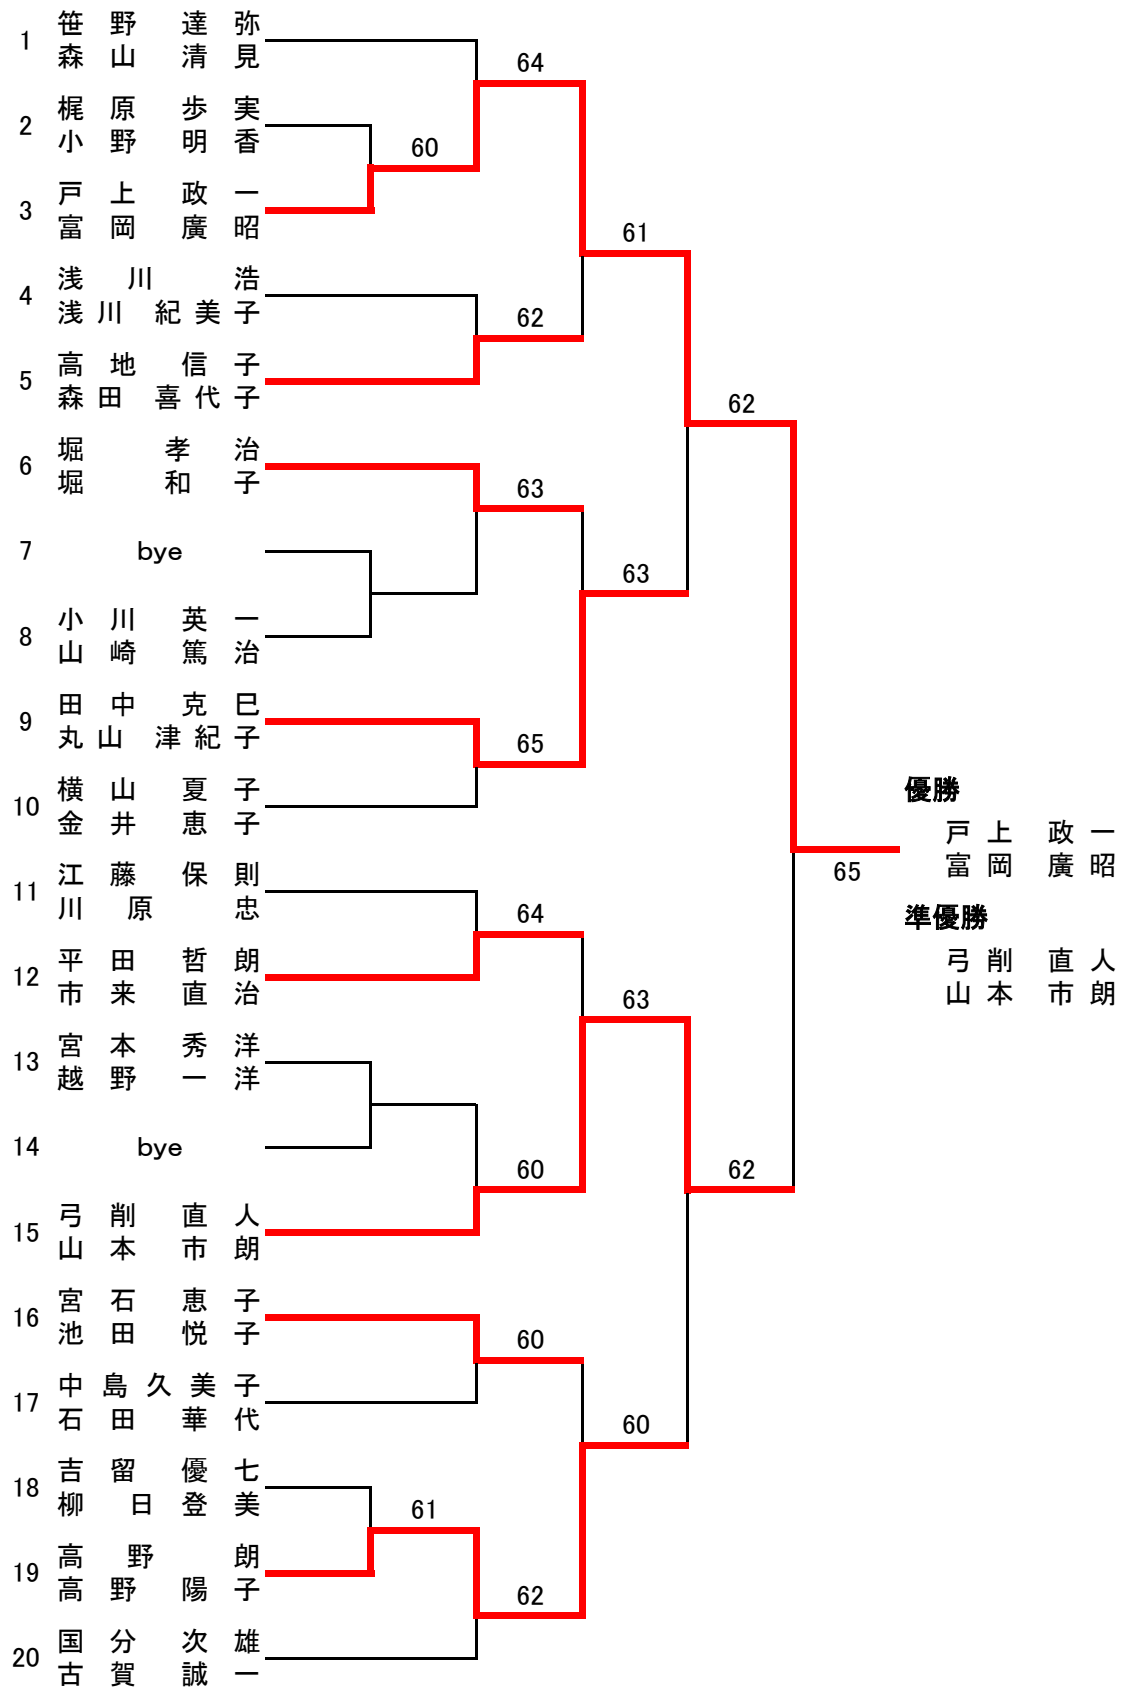

A級

B級第1パート

B級第2パート

B級第3パート

B級第4パート

優勝

實本 聡太
實本 文和

準優勝

下田 龍將
下田 裕紀子