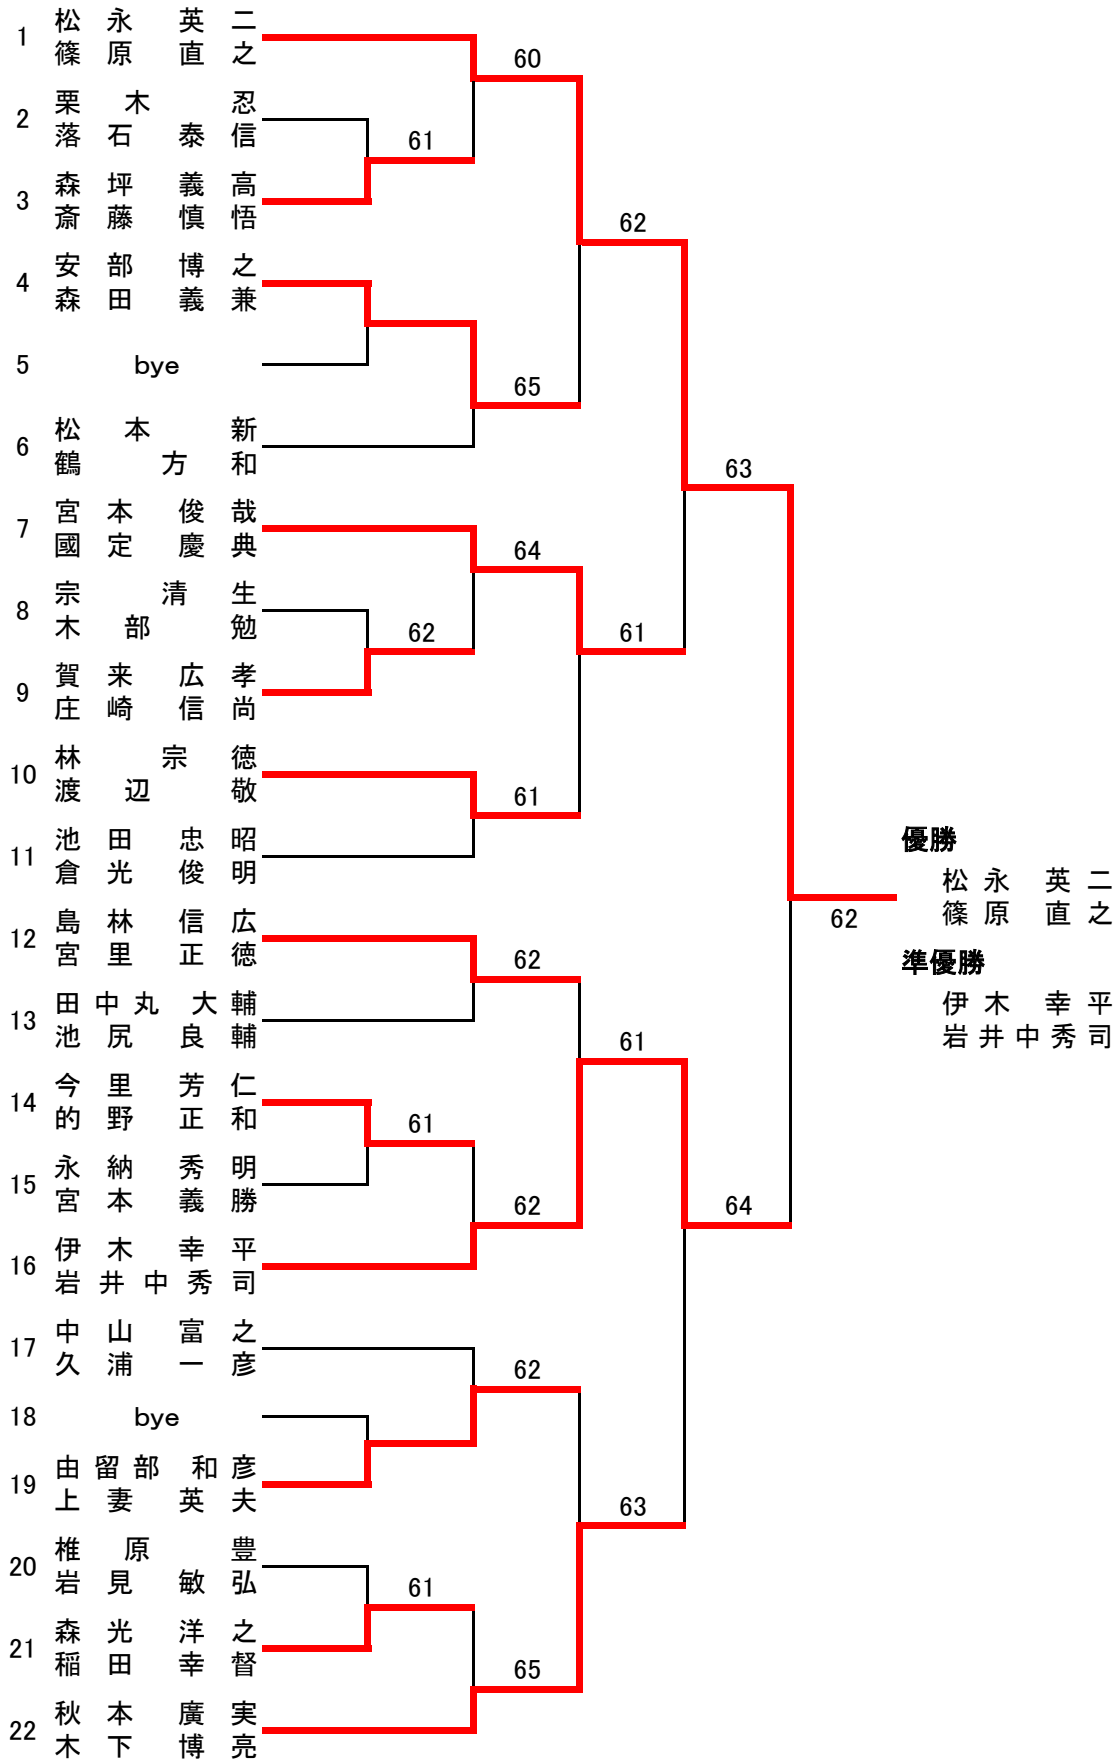

A級

B級第1パート

B級第2パート

B級第3パート

B級第4パート

優勝

實本 聡太
實本 文和

準優勝

下田 龍將
下田 裕紀子