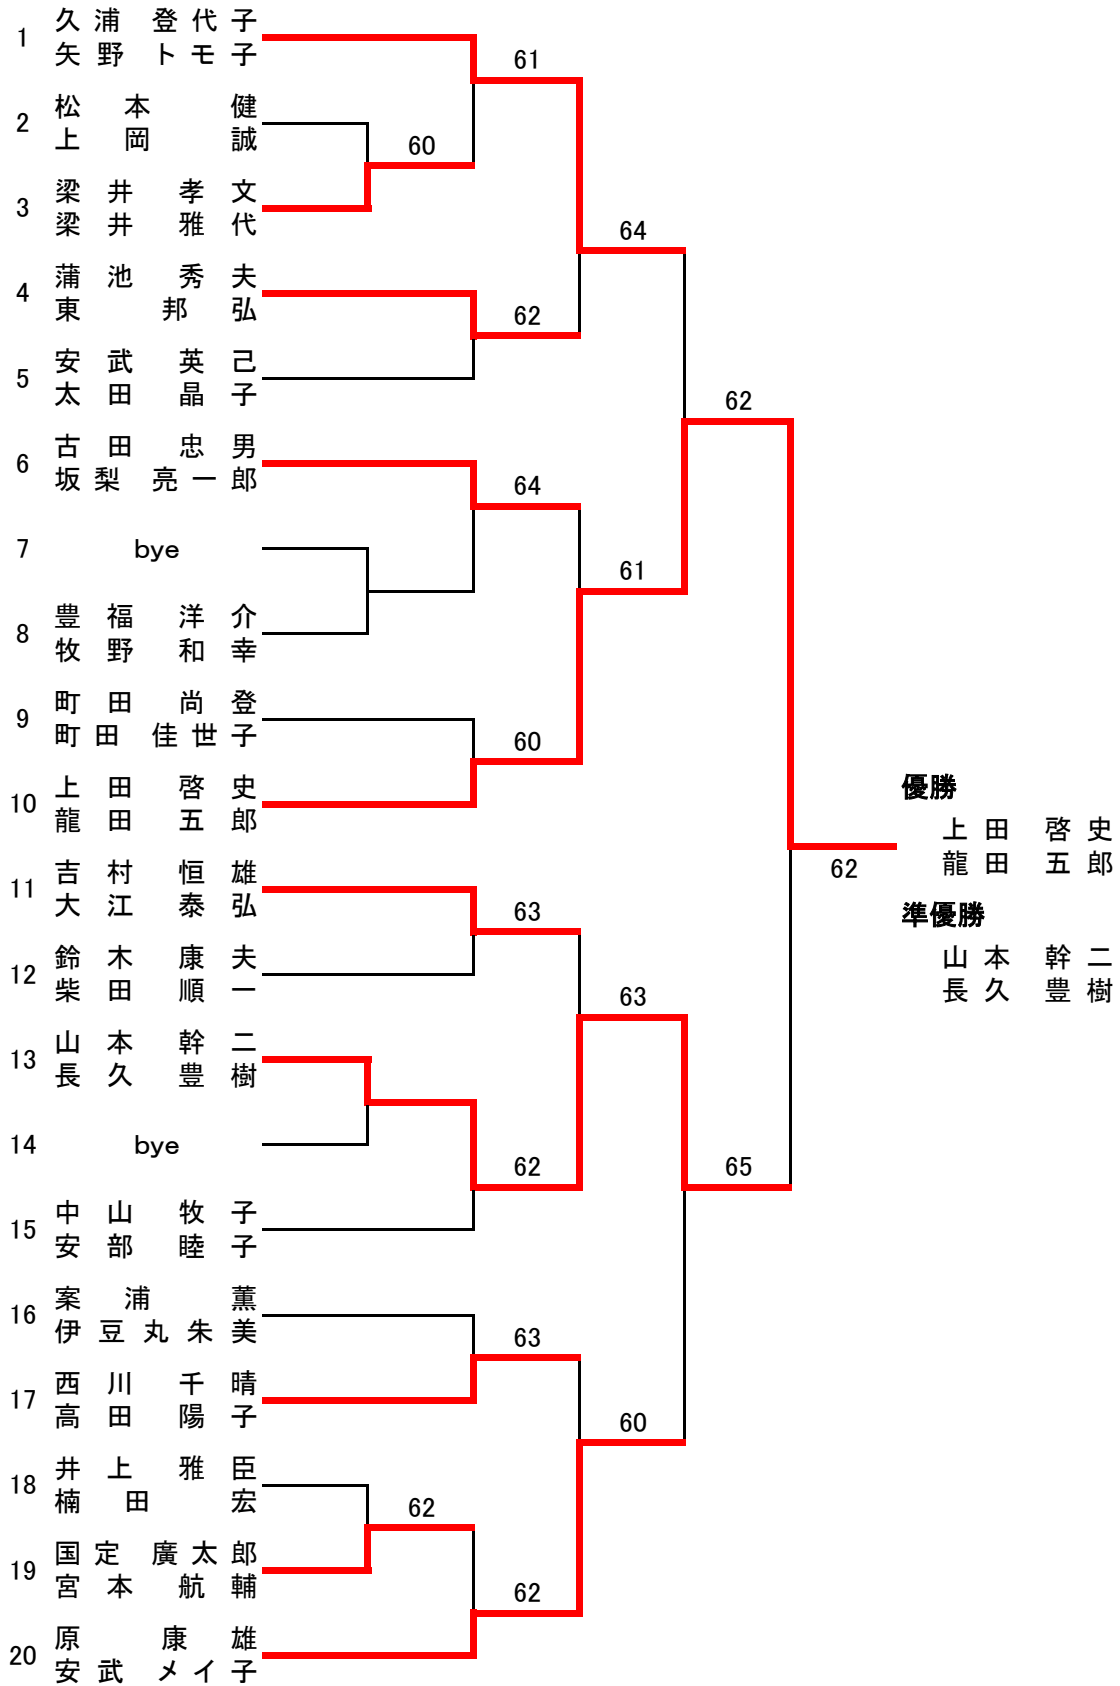

A級

B級第1パート

B級第2パート

B級第3パート

B級第4パート

優勝

實本 聡太
實本 文和

準優勝

下田 龍將
下田 裕紀子