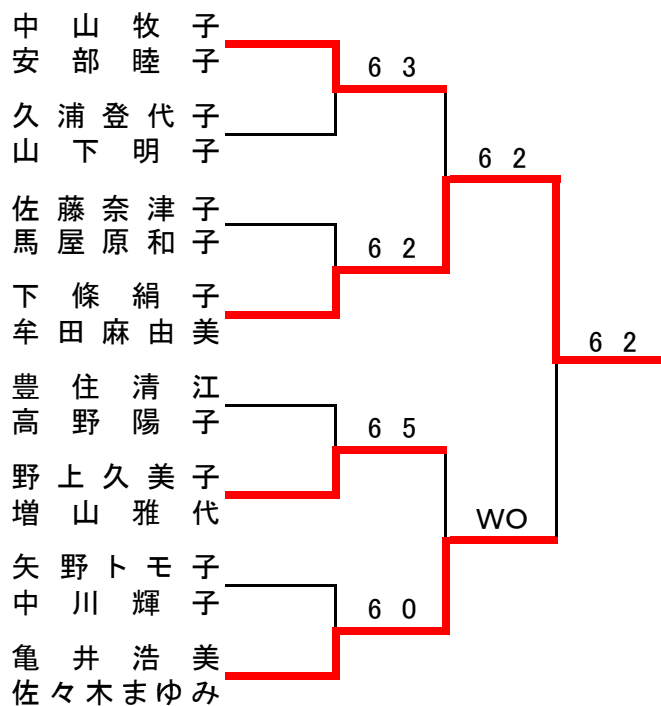

	C パート	松村・連尾	志方・杉村	久浦・山下	勝 敗	順 位
1	松村 明美子 連尾 典子		2-6	2-6	0-2	3
2	志方 通子 杉村 しのぶ	6-2		1-6	1-1	2
3	久浦 登代子 山下 明子	6-2	6-1		2-0	1

	D パート	田中・島田	豊住・高野	池増・川野	勝 敗	順 位
1	田中 弘子 島田 亜弥乃		1-6	0-6	0-2	3
2	豊住 清江子 高野 陽子	6-1		6-5	2-0	1
3	池増 すま子 川野 真知子	6-0	5-6		1-1	2

	Eパート	高田・伊勢村	渡辺・森	亀井・佐々木	勝敗	順位
1	高田陽子 伊勢村純子		1-6	0-6	0-2	3
2	渡辺真砂子 森裕子	6-1		2-6	1-1	2
3	亀井浩美 佐々木まゆみ	6-0	6-2		2-0	1

	Fパート	浅川・鈴木	渋谷・鈴木	中山・安部	勝敗	順位
1	浅川紀美子 鈴木良子		0-6	0-6	0-2	3
2	渋谷恵美子 鈴木俊子	6-0		4-6	1-1	2
3	中山牧子 安部睦子	6-0	6-4		2-0	1

# 順位トーナメント

## 1位トーナメント