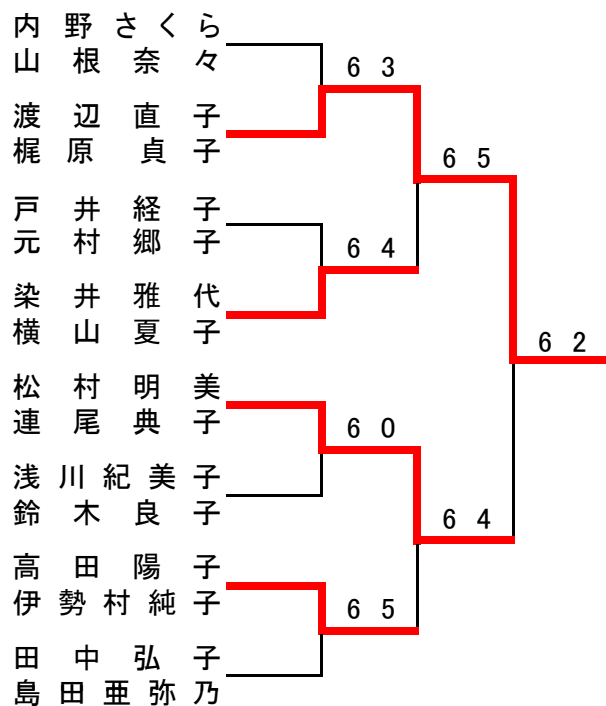

順位トーナメント

1位トーナメント

3位トーナメント

2位トーナメント