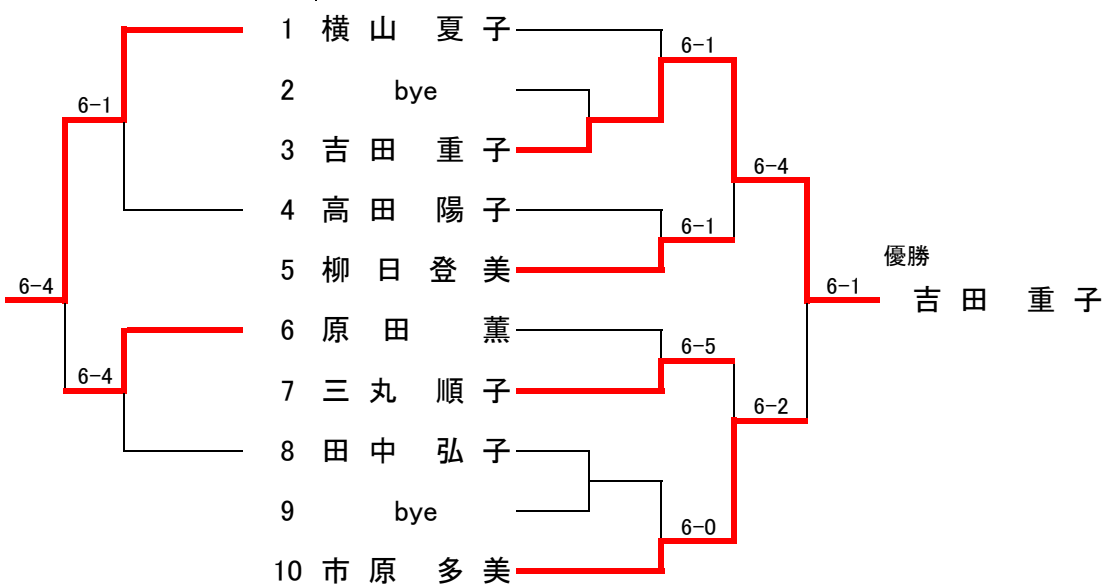

一般男子第1パート

一般男子第2パート

一般女子第1パート

一般女子第2パート

シニア男子

ゴールドシニア男子

平成20年度 大野城市民シングルス選手権大会結果

壮年男子

		木下 智雄	齋藤 真一	伊藤 哲夫	川端 喜弘	勝敗	順位
1	木下 智雄		6 - 0	6 - 3	6 - 0	3 - 0	1
2	齋藤 真一	0 - 6		1 - 6	3 - 6	2 - 1	4
3	伊藤 哲夫	3 - 6	6 - 1		6 - 1	0 - 3	2
4	川端 喜弘	0 - 6	6 - 3	1 - 6		1 - 2	3