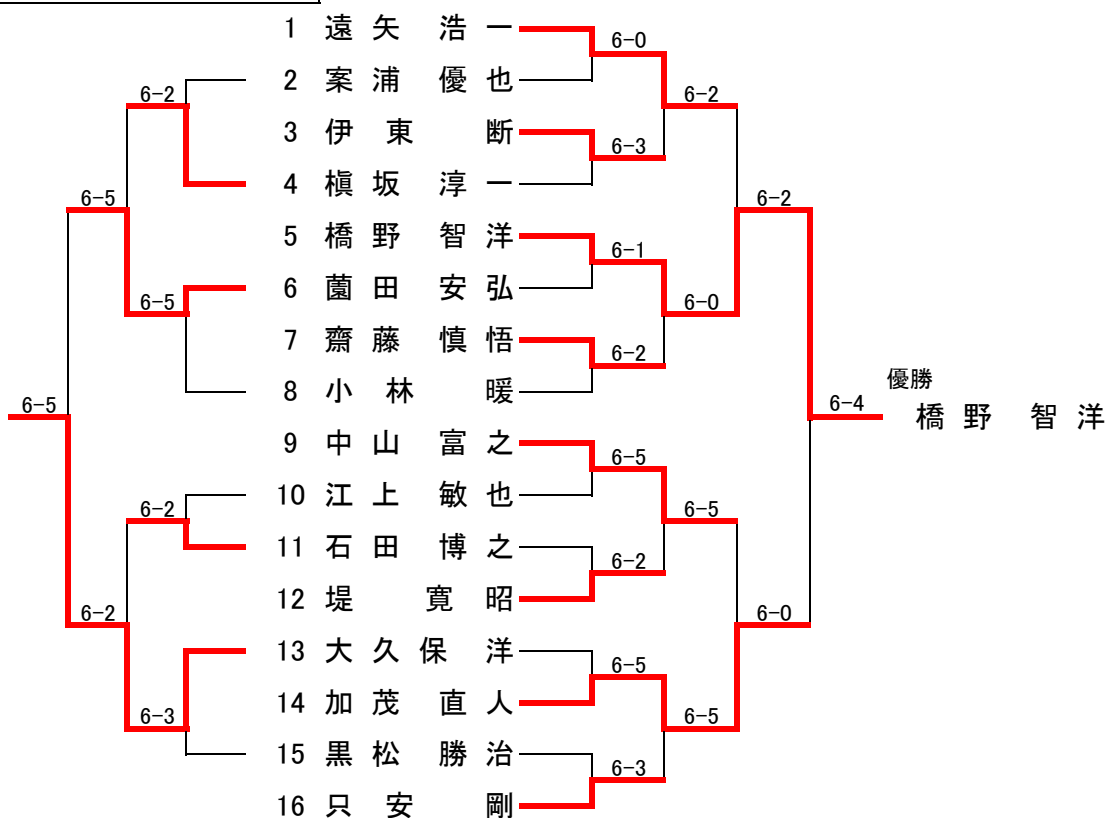

一般男子第1パート

一般男子第2パート

一般女子第1パート

一般女子第2パート

シニア男子

ゴールドシニア男子

平成20年度 大野城市民シングルス選手権大会結果

壮年男子

		木下 智雄	齋藤 真一	伊藤 哲夫	川端 喜弘	勝敗	順位
1	木下 智雄		6 - 0	6 - 3	6 - 0	3 - 0	1
2	齋藤 真一	0 - 6		1 - 6	3 - 6	2 - 1	4
3	伊藤 哲夫	3 - 6	6 - 1		6 - 1	0 - 3	2
4	川端 喜弘	0 - 6	6 - 3	1 - 6		1 - 2	3