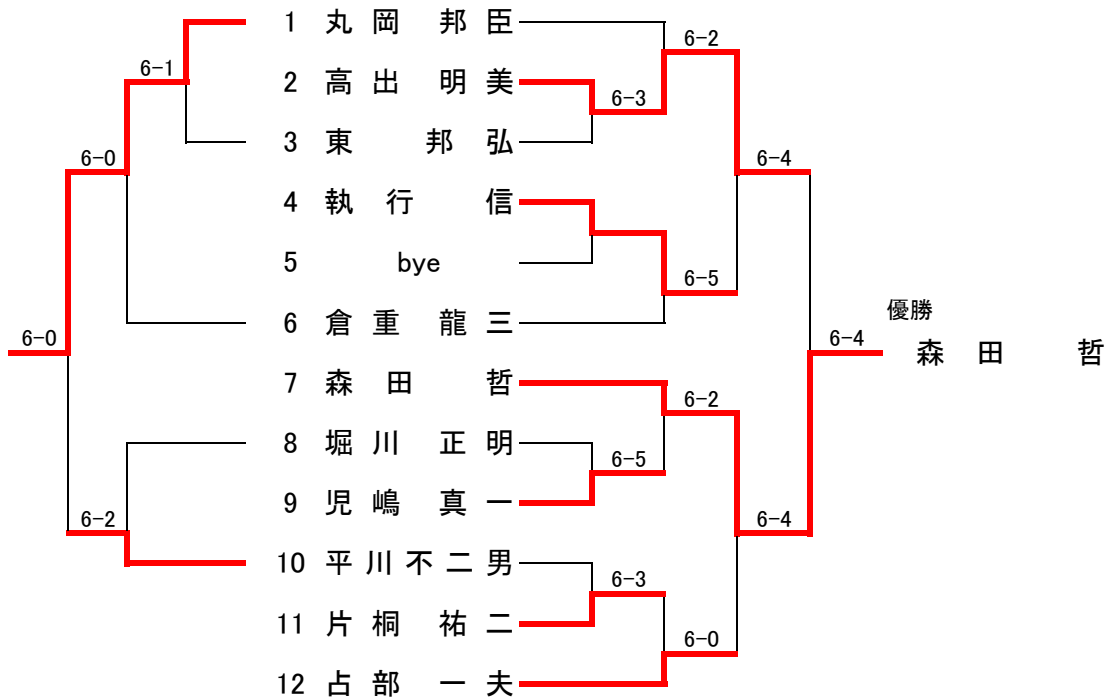

一般男子第1パート

一般男子第2パート

一般女子第1パート

一般女子第2パート

シニア男子

ゴールドシニア男子

平成20年度 大野城市民シングルス選手権大会結果

壮年男子

		木下 智雄	齋藤 真一	伊藤 哲夫	川端 喜弘	勝敗	順位
1	木下 智雄		6 - 0	6 - 3	6 - 0	3 - 0	1
2	齋藤 真一	0 - 6		1 - 6	3 - 6	2 - 1	4
3	伊藤 哲夫	3 - 6	6 - 1		6 - 1	0 - 3	2
4	川端 喜弘	0 - 6	6 - 3	1 - 6		1 - 2	3