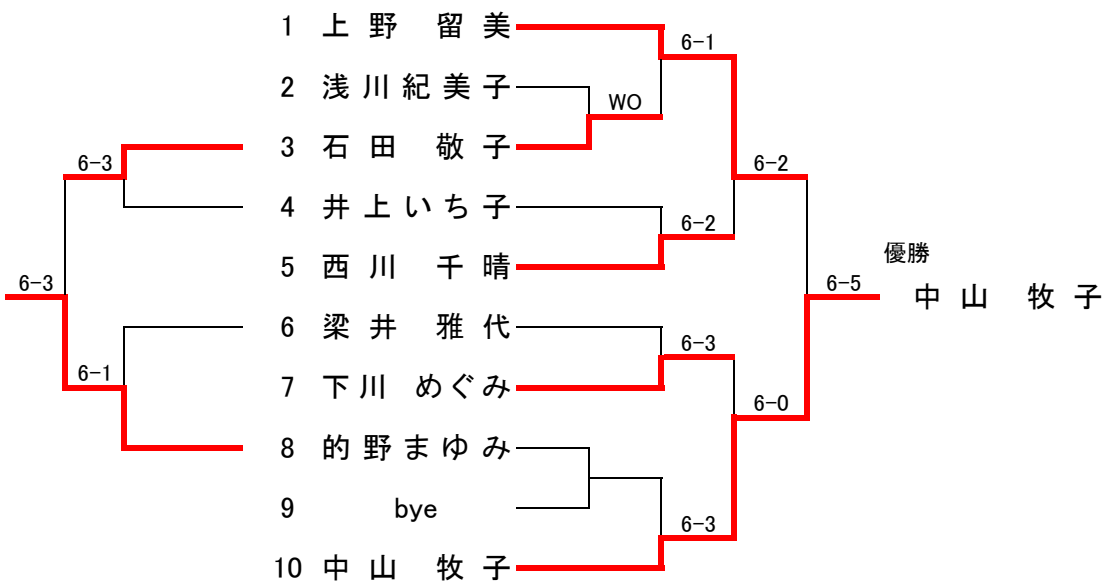

一般男子第1パート

一般男子第2パート

一般女子第1パート

一般女子第2パート

シニア男子

ゴールドシニア男子

平成20年度 大野城市民シングルス選手権大会結果

壮年男子

		木下 智雄	齋藤 真一	伊藤 哲夫	川端 喜弘	勝敗	順位
1	木下 智雄		6 - 0	6 - 3	6 - 0	3 - 0	1
2	齋藤 真一	0 - 6		1 - 6	3 - 6	2 - 1	4
3	伊藤 哲夫	3 - 6	6 - 1		6 - 1	0 - 3	2
4	川端 喜弘	0 - 6	6 - 3	1 - 6		1 - 2	3