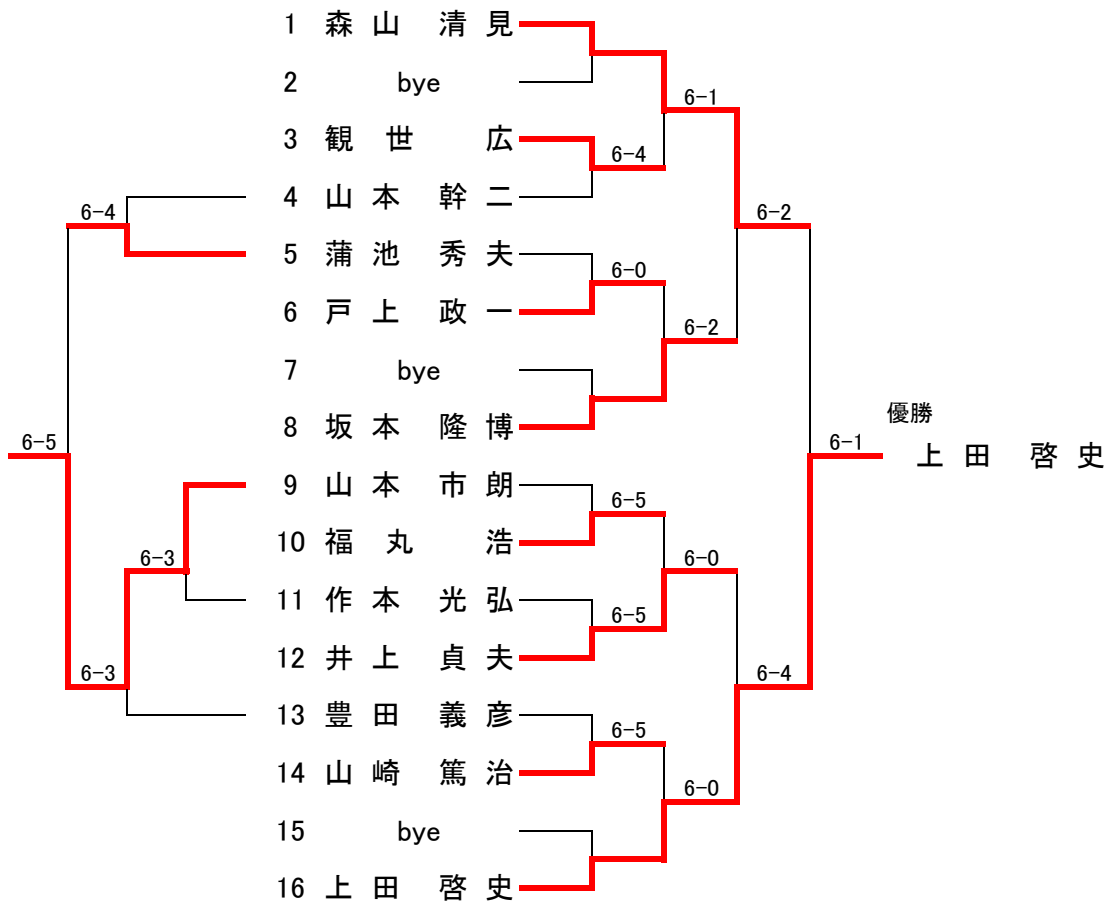

一般男子第1パート

一般男子第2パート

一般女子第1パート

一般女子第2パート

シニア男子

ゴールドシニア男子

平成20年度 大野城市民シングルス選手権大会結果

壮年男子

		木下 智雄	齋藤 真一	伊藤 哲夫	川端 喜弘	勝敗	順位
1	木下 智雄		6 - 0	6 - 3	6 - 0	3 - 0	1
2	齋藤 真一	0 - 6		1 - 6	3 - 6	2 - 1	4
3	伊藤 哲夫	3 - 6	6 - 1		6 - 1	0 - 3	2
4	川端 喜弘	0 - 6	6 - 3	1 - 6		1 - 2	3