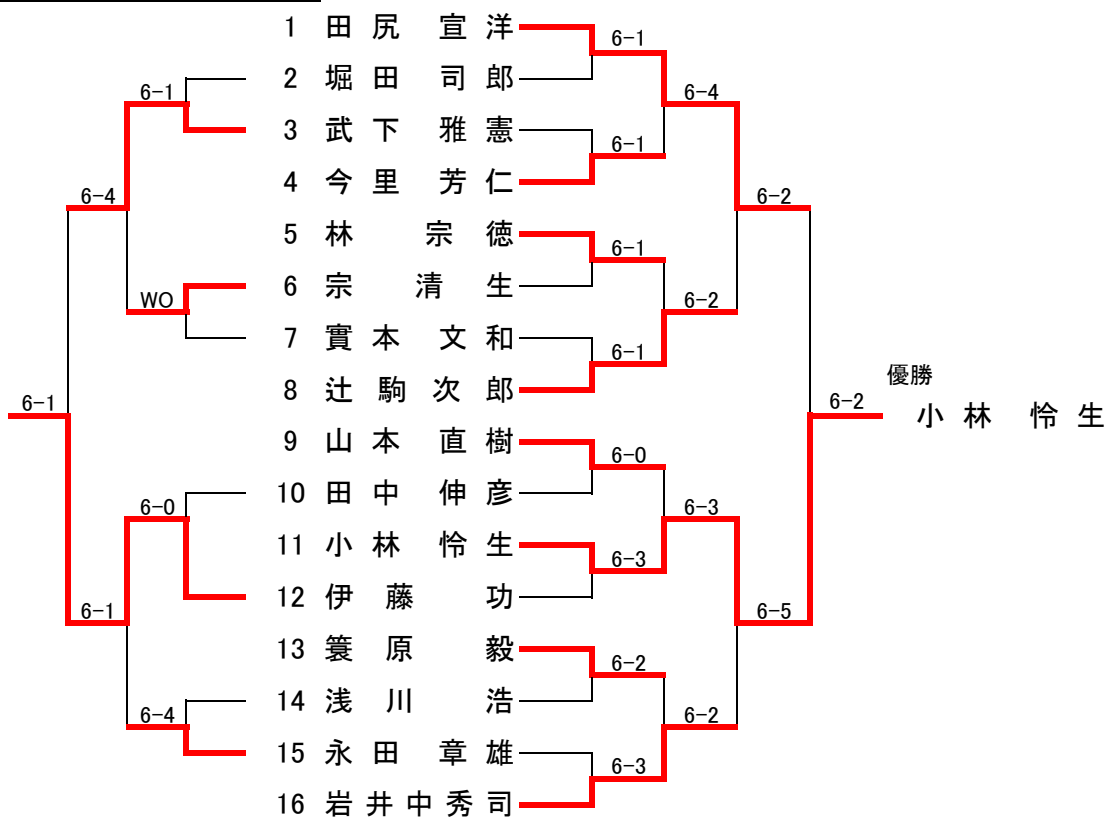

一般男子第1パート

一般男子第2パート

一般女子第1パート

一般女子第2パート

シニア男子

ゴールドシニア男子

平成20年度 大野城市民シングルス選手権大会結果

壮年男子

		木下 智雄	齋藤 真一	伊藤 哲夫	川端 喜弘	勝敗	順位
1	木下 智雄		6 - 0	6 - 3	6 - 0	3 - 0	1
2	齋藤 真一	0 - 6		1 - 6	3 - 6	2 - 1	4
3	伊藤 哲夫	3 - 6	6 - 1		6 - 1	0 - 3	2
4	川端 喜弘	0 - 6	6 - 3	1 - 6		1 - 2	3