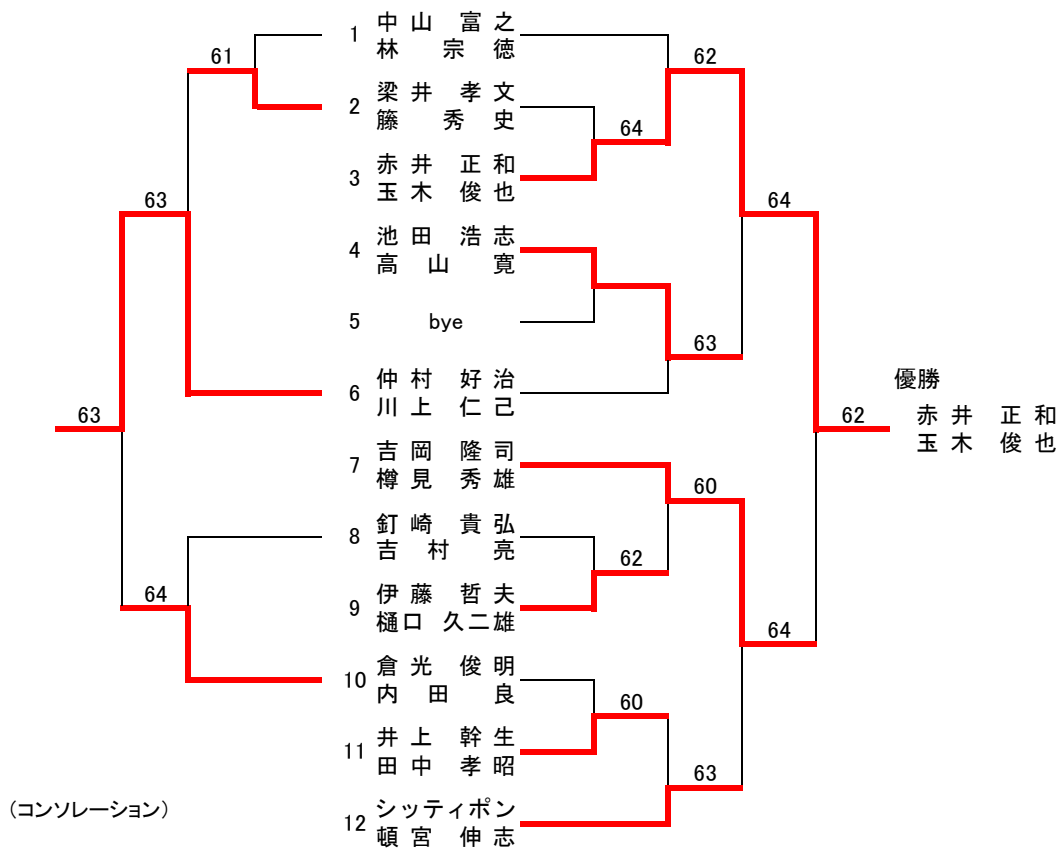

A級-Aパート(配水池コート)

A級-Bパート(配水池コート)

B級-Aパート(総合体育館コート)

B級-Bパート(総合体育館コート)

B級-Cパート(配水池コート)

B級-Dパート(配水池コート)