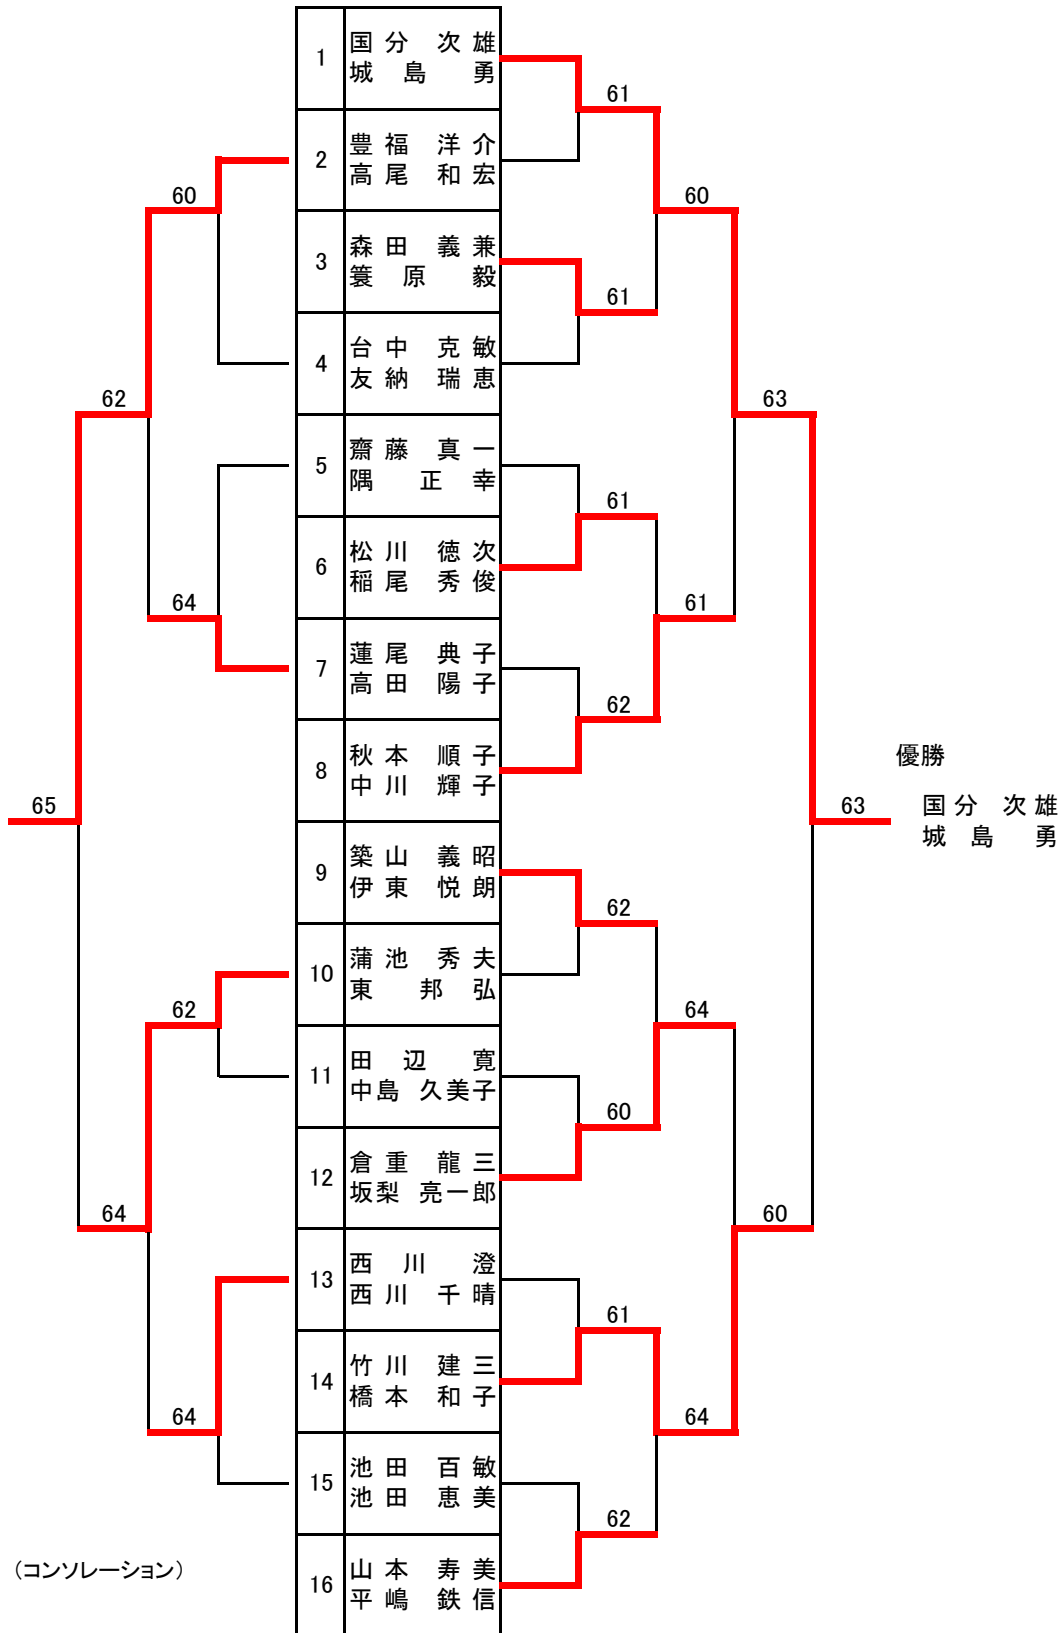

A級-Aパート(配水池コート)

A級-Bパート(配水池コート)

B級-Aパート(総合体育館コート)

B級-Bパート(総合体育館コート)

B級-Cパート(配水池コート)

B級-Dパート(配水池コート)