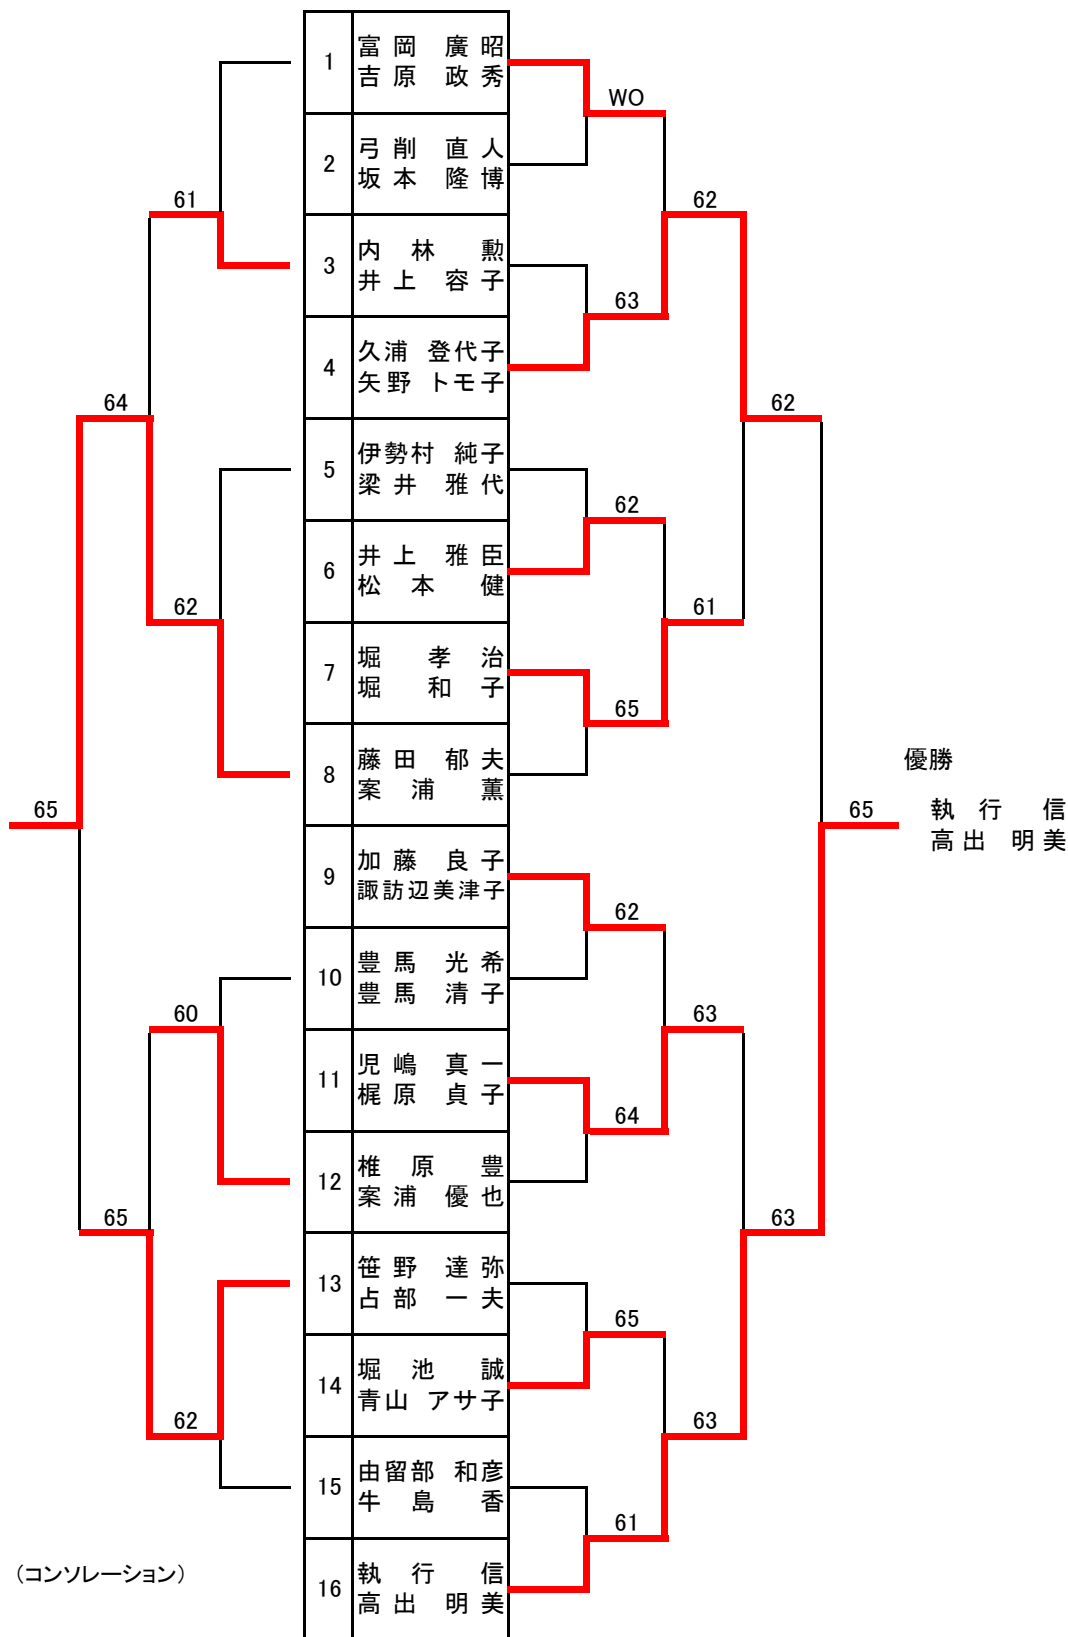

A級-Aパート(配水池コート)

A級-Bパート(配水池コート)

B級-Aパート(総合体育館コート)

B級-Bパート(総合体育館コート)

B級-Cパート(配水池コート)

B級-Dパート(配水池コート)