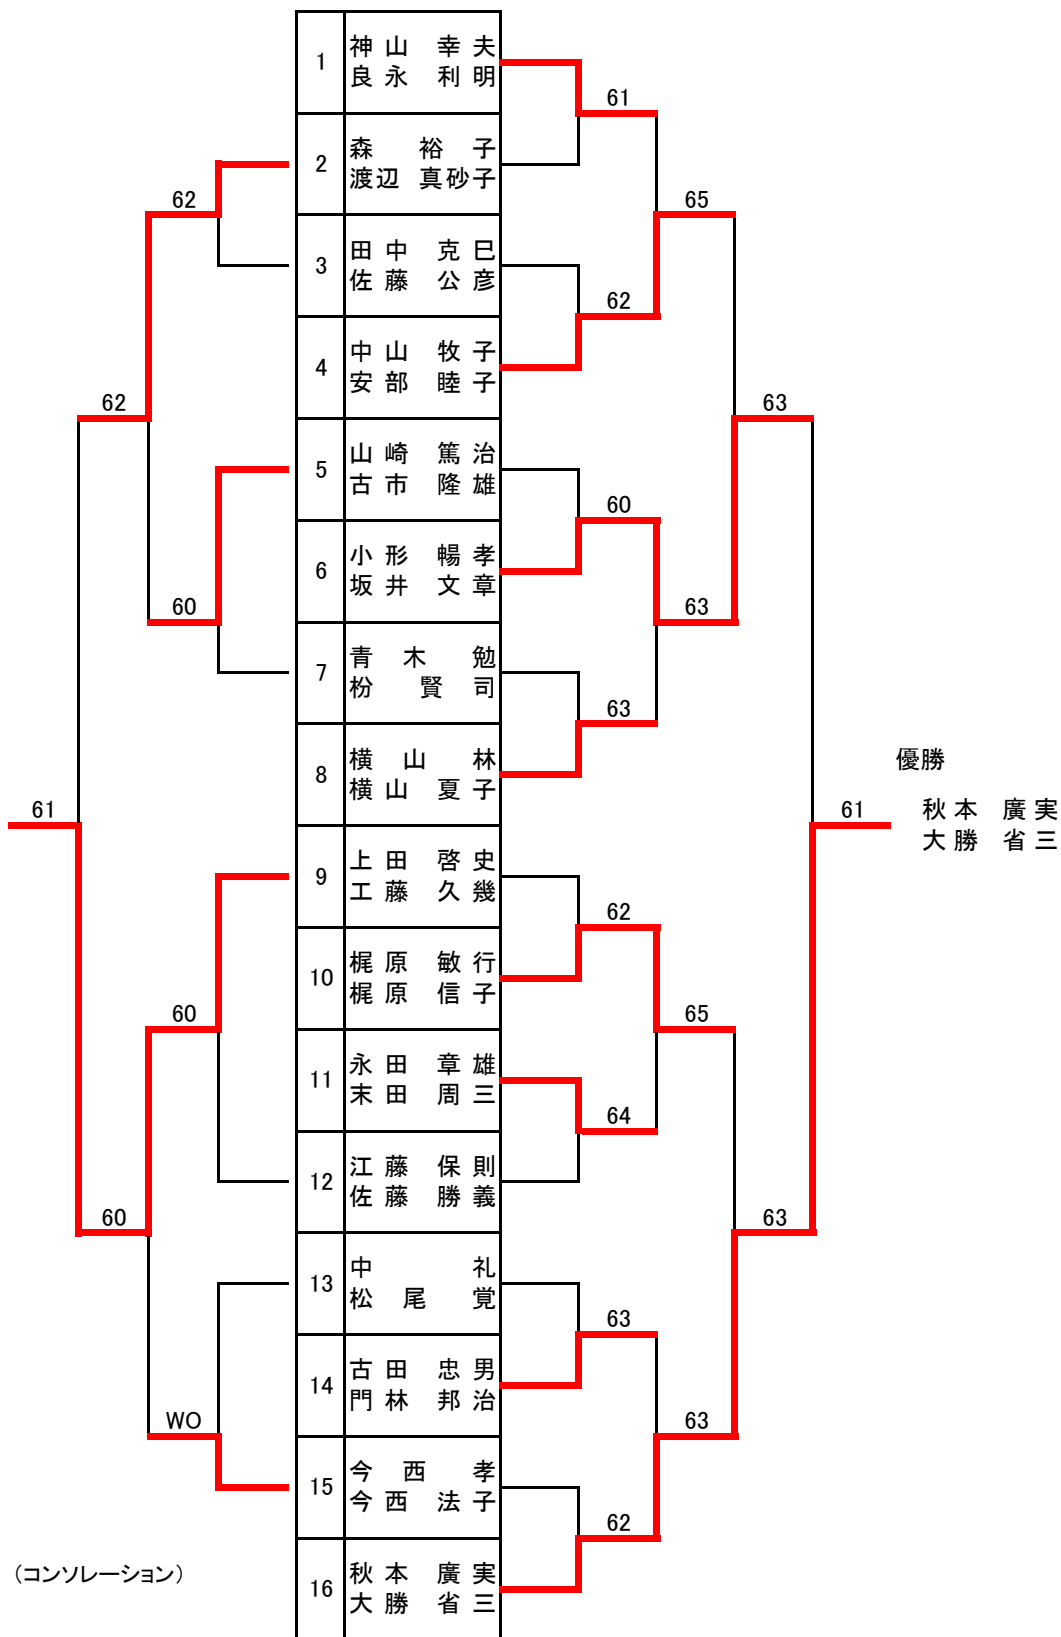

A級-Aパート(配水池コート)

A級-Bパート(配水池コート)

B級-Aパート(総合体育館コート)

B級-Bパート(総合体育館コート)

B級-Cパート(配水池コート)

B級-Dパート(配水池コート)