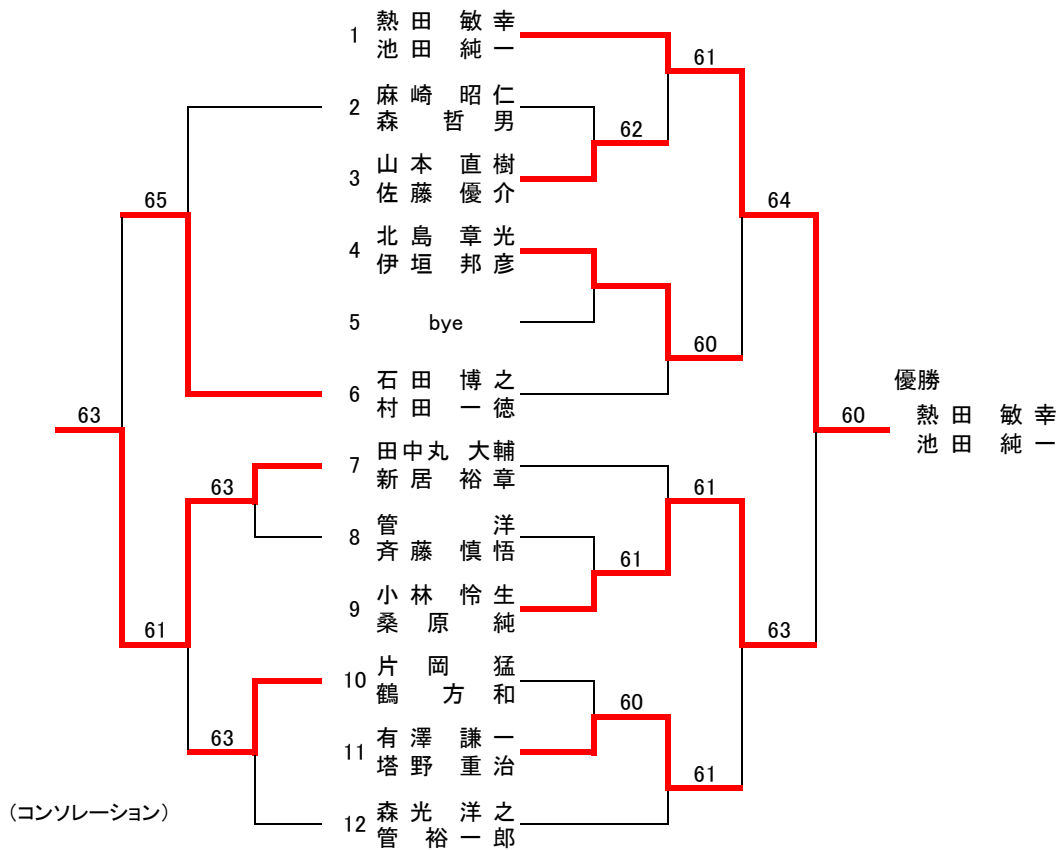

A級-Aパート(配水池コート)

A級-Bパート(配水池コート)

B級-Aパート(総合体育館コート)

B級-Bパート(総合体育館コート)

B級-Cパート(配水池コート)

B級-Dパート(配水池コート)