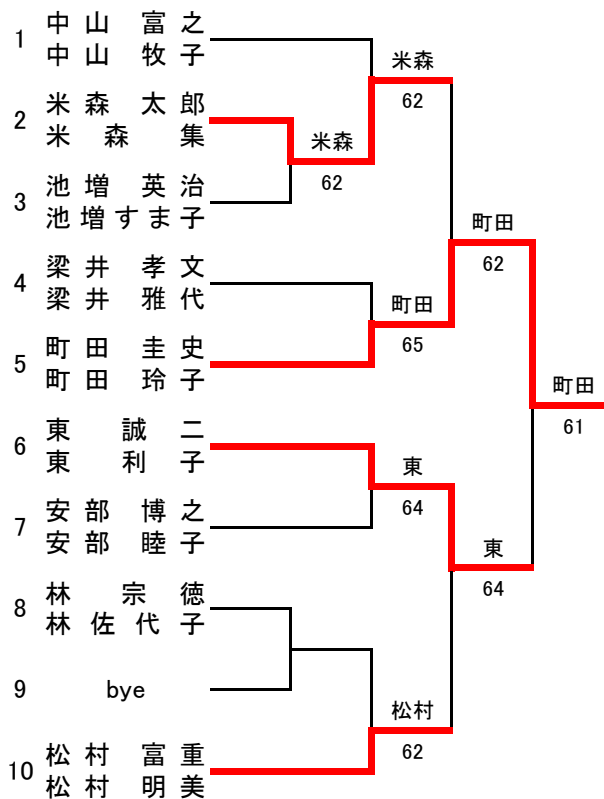

	5組	米森 太郎 米森 集	小野 和則 小野 直美	高地三奈人 高地 信子	勝敗	取得 ゲーム率	順位
1	米森 太郎 米森 集		4-6	6-3	1-1		2
2	小野 和則 小野 直美	6-4		6-3	2-0		1
3	高地三奈人 高地 信子	3-6	3-6		0-2		3

平成24年度 大野城市夫婦テニス大会結果

	6組	安部 博之 安部 睦子	井上 博之 井上 信香	堀 孝治 堀 和子	勝敗	取得 ゲーム率	順位
1	安部 博之 安部 睦子		4-6	6-4	1-1		2
2	井上 博之 井上 信香	6-4		6-3	2-0		1
3	堀 孝治 堀 和子	4-6	3-6		0-2		3

	7組	中山 富之 中山 牧子	西川 澄 西川 千晴	梶谷 明宏 梶谷 明美	勝敗	取得 ゲーム率	順位
1	中山 富之 中山 牧子		6-4	2-6	1-1		2
2	西川 澄 西川 千晴	4-6		2-6	0-2		3
3	梶谷 明宏 梶谷 明美	6-2	6-2		2-0		1

	8組	北島 章光 北島 智子	町田 圭史 町田 玲子	横山 林 横山 夏子	勝敗	取得 ゲーム率	順位
1	北島 章光 北島 智子		6-5	6-3	2-0		1
2	町田 圭史 町田 玲子	5-6		6-3	1-1		2
3	横山 林 横山 夏子	3-6	3-6		0-2		3

	9組	亀井 登 亀井 浩美	長田 隆志 長田 恵美子	梁井 孝文 梁井 雅代	勝敗	取得 ゲーム率	順位
1	亀井 登 亀井 浩美		2-6	4-6	0-2		3
2	長田 隆志 長田 恵美子	6-2		6-4	2-0		1
3	梁井 孝文 梁井 雅代	6-4	4-6		1-1		2

順位トーナメント

1位トーナメント

2位トーナメント

3位トーナメント