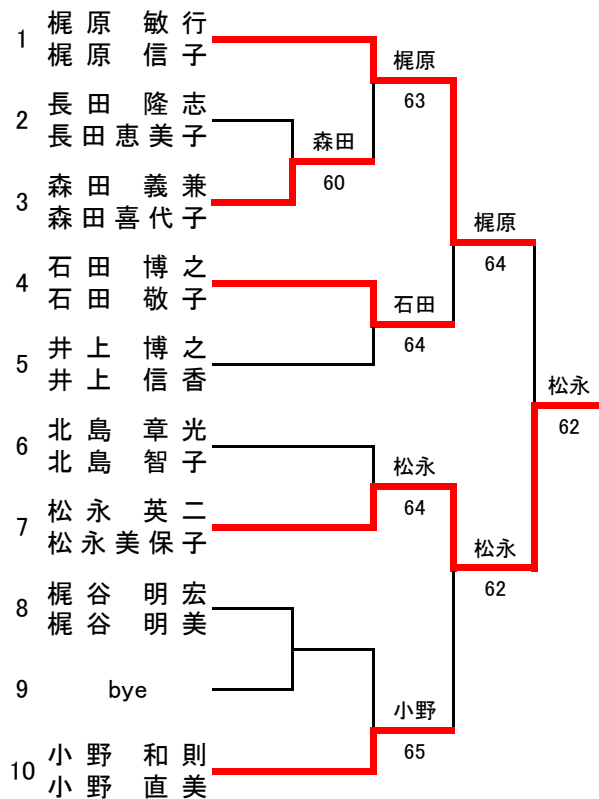

順位トーナメント

1位トーナメント