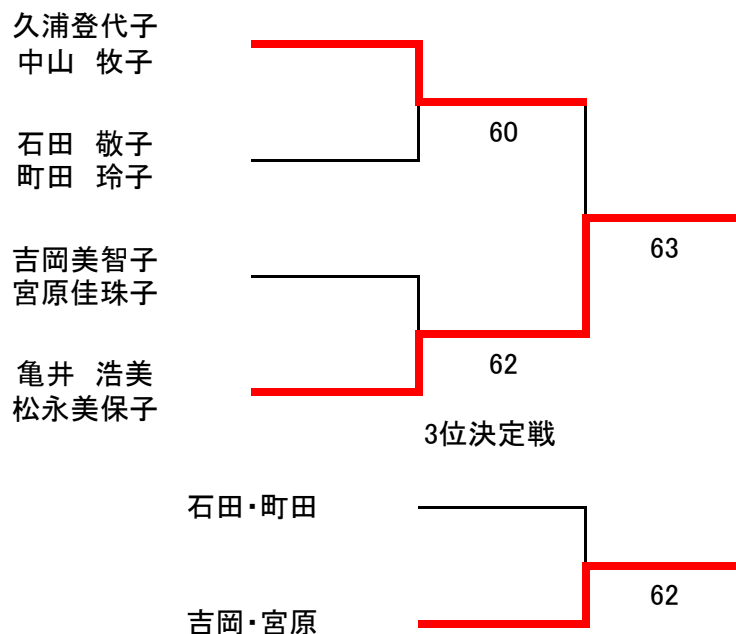

平成25年度 大野城市民レディーステニス大会結果

予選リーグ

	A組	久浦登代子 中山 牧子	戸井 経子 元村 郷子	井上いち子 西島 ゆか	勝敗	取得 ゲーム率	順位
1	久浦登代子 中山 牧子		6-1	6-3	2-0		1
2	戸井 経子 元村 郷子	1-6		2-6	0-2		3
3	井上いち子 西島 ゆか	3-6	6-2		1-1		2

	B組	亀井 浩美 松永美保子	今西 法子 梁井 雅代	高野 陽子 江田 律子	勝敗	取得 ゲーム率	順位
1	亀井 浩美 松永美保子		6-2	6-1	2-0		1
2	今西 法子 梁井 雅代	2-6		4-6	0-2		3
3	高野 陽子 江田 律子	1-6	6-4		1-1		2

	C組	石田 敬子 町田 玲子	吉岡美智子 宮原佳珠子	米 森 集 安川 準子	横山 夏子 松村 明美	勝敗	取得 ゲーム率	順位	トーナ メント
1	石田 敬子 町田 玲子		4-6	6-1		1-1	0.59	2	1
2	吉岡美智子 宮原佳珠子	6-4			7-6(6)	2-0		1	1
3	米 森 集 安川 準子	1-6			2-6	0-2		4	3
4	横山 夏子 松村 明美		6-7(6)	6-2		1-1	0.57	3	2

※予選1位、2位が1位トーナメントへ、3位が2位リーグへ、4位が3位リーグへ進みます

順位トーナメント

1位トーナメント

	2位リーグ	井上いち子 西島 ゆか	高野 陽子 江田 律子	横山 夏子 松村 明美	勝敗	取得 ゲーム率	順位
1	井上いち子 西島 ゆか		6-3	0-6	1-1		2
2	高野 陽子 江田 律子	3-6		2-6	0-2		3
3	横山 夏子 松村 明美	6-0	6-2		2-0		1