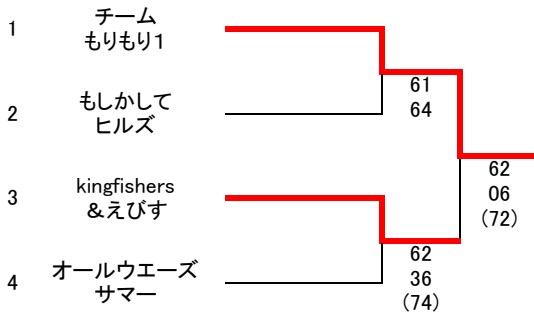

順位トーナメント

第1パート

1位トーナメント