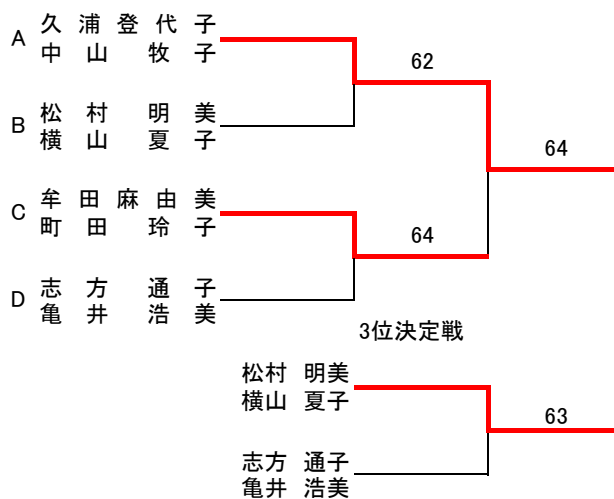

平成26年度 大野城市民レディーステニス大会結果

予選リーグ

	A組	久浦登代子 中山 牧子	安川 準子 米 森 集	中川 輝子 豊福由美子	勝敗	順位
1	久浦登代子 中山 牧子		6 0	6 0	2-1	1
2	安川 準子 米 森 集	0 6		0 6	0-2	3
3	中川 輝子 豊福由美子	0 6	6 0		1-1	2

	B組	木下 尚子 新形 光子	今西 法子 梁井 雅代	牟田麻由美 町田 玲子	勝敗	順位
1	木下 尚子 新形 光子		6 0	2 6	1-1	2
2	今西 法子 梁井 雅代	0 6		0 6	0-2	3
3	牟田麻由美 町田 玲子	6 2	6 0		2-0	1

	C組	松村 明美 横山 夏子	田口 千秋 諸星 久美	瓜生由香利 城戸 裕子	勝敗	順位
1	松村 明美 横山 夏子		6 0	6 1	2-0	1
2	田口 千秋 諸星 久美	0 6		0 6	0-2	3
3	瓜生由香利 城戸 裕子	1 6	6 0		1-1	2

	D組	志方 通子 亀井 浩美	肥後 佳子 小麦喜代美	上野 美樹 光山 史苗	勝敗	順位
1	志方 通子 亀井 浩美		6 1	6 5	2-0	1
2	肥後 佳子 小麦喜代美	1 6		6 2	1-1	2
3	上野 美樹 光山 史苗	5 6	2 6		0-2	3

### 1位トーナメント

### 2位トーナメント