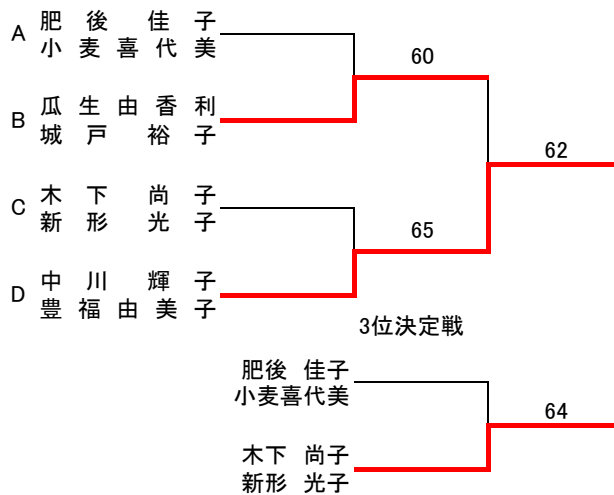

平成26年度 大野城市民レディーステニス大会結果

予選リーグ

	A組	久浦登代子 中山 牧子	安川 準子 米 森 集	中川 輝子 豊福由美子	勝敗	順位
1	久浦登代子 中山 牧子		6 0	6 0	2-1	1
2	安川 準子 米 森 集	0 6		0 6	0-2	3
3	中川 輝子 豊福由美子	0 6	6 0		1-1	2

	B組	木下 尚子 新形 光子	今西 法子 梁井 雅代	牟田麻由美 町田 玲子	勝敗	順位
1	木下 尚子 新形 光子		6 0	2 6	1-1	2
2	今西 法子 梁井 雅代	0 6		0 6	0-2	3
3	牟田麻由美 町田 玲子	6 2	6 0		2-0	1

	C組	松村 明美 横山 夏子	田口 千秋 諸星 久美	瓜生由香利 城戸 裕子	勝敗	順位
1	松村 明美 横山 夏子		6 0	6 1	2-0	1
2	田口 千秋 諸星 久美	0 6		0 6	0-2	3
3	瓜生由香利 城戸 裕子	1 6	6 0		1-1	2

	D組	志方 通子 亀井 浩美	肥後 佳子 小麦喜代美	上野 美樹 光山 史苗	勝敗	順位
1	志方 通子 亀井 浩美		6 1	6 5	2-0	1
2	肥後 佳子 小麦喜代美	1 6		6 2	1-1	2
3	上野 美樹 光山 史苗	5 6	2 6		0-2	3

### 1位トーナメント

### 2位トーナメント