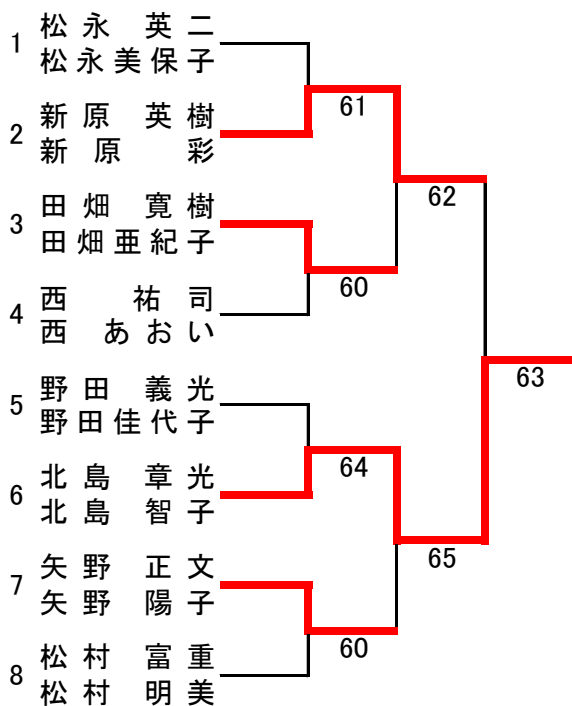

平成27年度 大野城市夫婦テニス大会結果

	5組	松永 英二 松永美保子	小麦 陽二 小麦喜代美	梶原 敏行 梶原 信子	勝敗	取得 ゲーム率	順位
1	松永 英二 松永美保子		56	63	1-1	0.55	1
2	小麦 陽二 小麦喜代美	65		46	1-1	0.48	2
3	梶原 敏行 梶原 信子	36	64		1-1	0.47	3

	6組	北島 章光 北島 智子	米森 太郎 米森 集	梁井 孝文 梁井 雅代	勝敗	取得 ゲーム率	順位
1	北島 章光 北島 智子		62	64	2-0		1
2	米森 太郎 米森 集	26		36	0-2		3
3	梁井 孝文 梁井 雅代	46	63		1-1		2

	7組	矢野 正文 矢野 陽子	林 宗徳 林 佐代子	梶谷 明宏 梶谷 明美	勝敗	取得 ゲーム率	順位
1	矢野 正文 矢野 陽子		61	61	2-0		1
2	林 宗徳 林 佐代子	16		26	0-2		3
3	梶谷 明宏 梶谷 明美	16	62		1-1		2

	8組	田畑 寛樹 田畑亜紀子	町田 圭史 町田 玲子	犬塚 大介 犬塚香奈子	勝敗	取得 ゲーム率	順位
1	田畑 寛樹 田畑亜紀子		62	60	2-0		1
2	町田 圭史 町田 玲子	26		64	1-1		2
3	犬塚 大介 犬塚香奈子	06	46		0-2		3

## 順位トーナメント

### 1位トーナメント