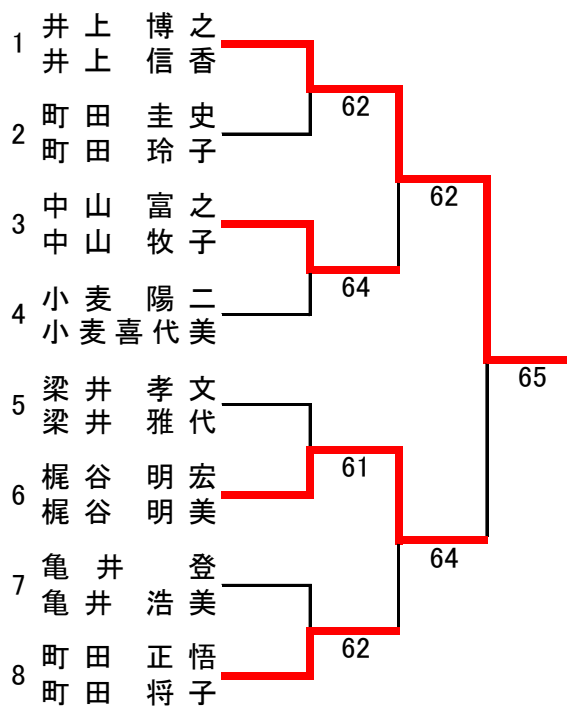

	7組	矢野 正文 矢野 陽子	林 宗徳 林 佐代子	梶谷 明宏 梶谷 明美	勝敗	取得 ゲーム率	順位
1	矢野 正文 矢野 陽子		61	61	2-0		1
2	林 宗徳 林 佐代子	16		26	0-2		3
3	梶谷 明宏 梶谷 明美	16	62		1-1		2

	8組	田畑 寛樹 田畑亜紀子	町田 圭史 町田 玲子	犬塚 大介 犬塚香奈子	勝敗	取得 ゲーム率	順位
1	田畑 寛樹 田畑亜紀子		62	60	2-0		1
2	町田 圭史 町田 玲子	26		64	1-1		2
3	犬塚 大介 犬塚香奈子	06	46		0-2		3

## 順位トーナメント

### 1位トーナメント

### 2位トーナメント