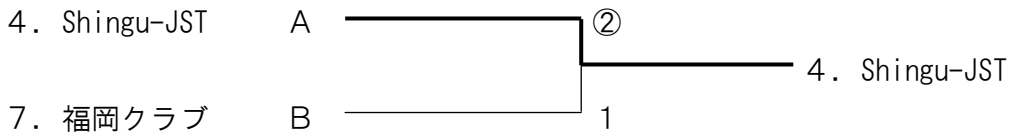

【中級の部 予選リーグ】優勝・準優勝

A		1	2	3	4	勝	負	順位
1	一球会 A	×	②	②	0	2	1	3
2	春日ウインディクラブ B	1	×	0	1	0	3	4
3	re-birth B	1	③	×	②	2	1	2
4	Shingu-JST	③	②	1	×	2	1	1

B		5	6	7	8	勝	負	順位
5	re-birth A	×	1	0	1	0	3	3
6	春日ウインディクラブ A	②	×	0	③	2	1	2
7	福岡クラブ	③	②	×	②	3	0	1
8	一球会 B	1	0	1	×	0	3	3

【中級の部 決勝トーナメント】