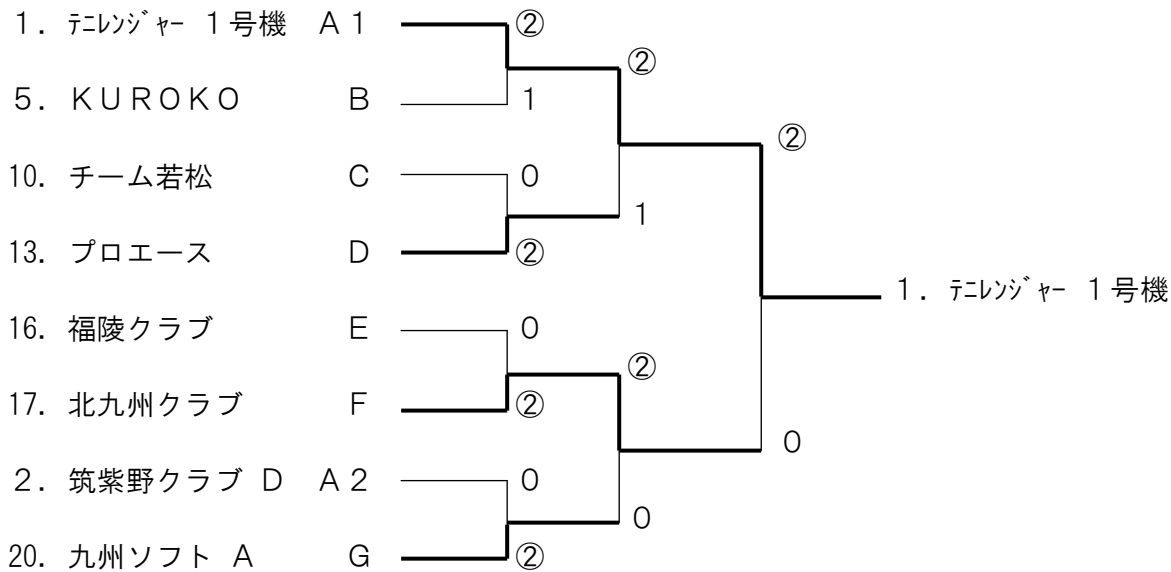

【上級の部 予選リーグ】優勝・準優勝・3位・3位

A		1	2	3	4	勝	負	順位
1	テニッジャー 1号機	×	②	③	③	3	0	1
2	筑紫野クラブ D	1	×	③	③	2	1	2
3	名島ソフトテニスパル	0	0	×	1	0	3	4
4	博多めんたい倶楽部 A	0	0	②	×	1	2	3

E		14	15	16	勝	負	順位
14	筑紫野クラブ A	×	③	1	1	1	2
15	TKM	0	×	1	0	2	3
16	福陵クラブ	②	②	×	2	0	1

B		5	6	7	勝	負	順位
5	KUROKO	×	②	②	2	0	1
6	筑紫野クラブ B	1	×	②	1	1	2
7	理軟庭OB	1	1	×	0	2	3

F		17	18	19	勝	負	順位
17	北九州クラブ	×	②	③	2	0	1
18	博多めんたい倶楽部 B	1	×	③	1	1	2
19	Dクラ	0	0	×	0	2	3

C		8	9	10	勝	負	順位
8	男塾	×	②	1	1	1	2
9	九州ソフト B	1	×	0	0	2	3
10	チーム若松	②	③	×	2	0	1

G		20	21	22	勝	負	順位
20	九州ソフト A	×	③	③	2	0	1
21	筑紫野クラブ C	0	×	③	1	1	2
22	今宿STC	0	0	×	0	2	3

D		11	12	13	勝	負	順位
11	福津・宗像選抜	×	0	0	0	2	3
12	テニッジャー 2号機	③	×	1	1	1	2
13	プロエース	③	②	×	2	0	

【上級の部 決勝トーナメント】