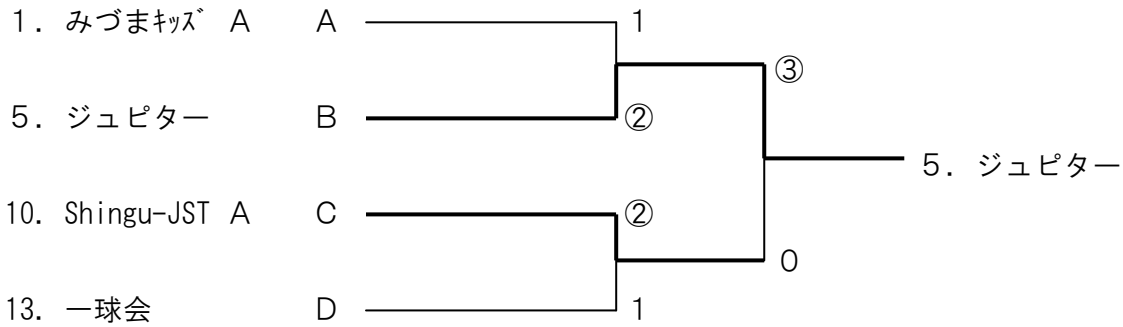

【初級の部 予選リーグ】優勝・準優勝・3位・3位

A		1	2	3	4	勝	負	順位
1	みづまキッズ A	×	③	②	③	3	0	1
2	Shingu-JST C	0	×	0	0	0	3	4
3	チーム平野	1	③	×	0	1	2	3
4	リバース	0	③	③	×	2	1	2

C		8	9	10	勝	負	順位
8	太宰府クラブ	×	③	1	1	1	2
9	MDLクラブ	0	×	0	0	2	3
10	Shingu-JST A	②	③	×	2	0	1

B		5	6	7	勝	負	順位
5	ジュピター	×	③	②	2	0	1
6	Shingu-JST B	0	×	0	0	2	3
7	筑紫野クラブ	1	③	×	1	1	2

D		11	12	13	勝	負	順位
11	柳川クラブ	×	③	0	1	1	3
12	みづまキッズ B	0	×	③	1	1	2
13	一球会	③	0	×	1	1	1

【初級の部 決勝トーナメント】