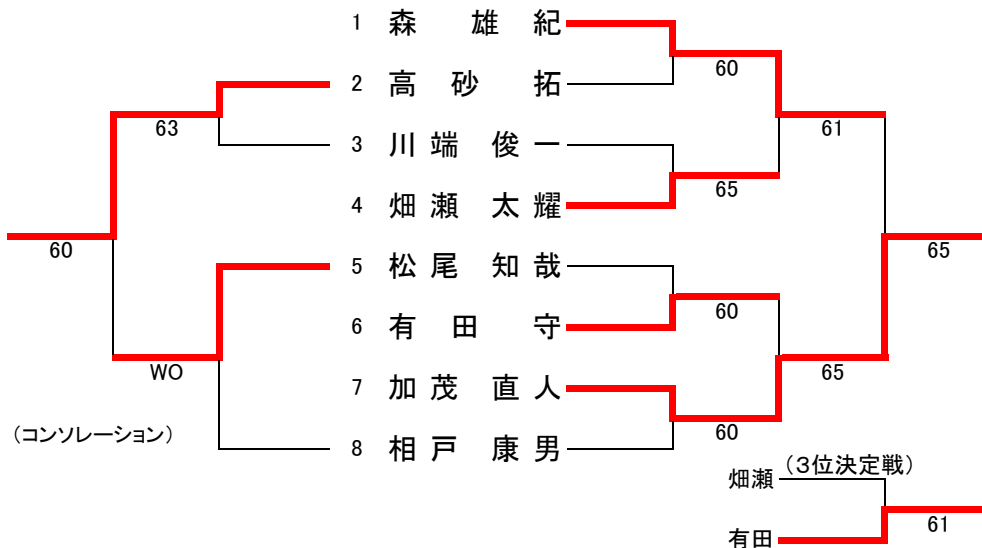

一般男子 第1パート(総合体育館コート)

一般男子 第2パート(総合体育館コート)

一般女子(総合体育館コート)

壮年 第1パート(総合体育館コート)

壮年 第2パート(総合体育館コート)

シニア(赤坂コート)

Gシニア(赤坂コート)

シニア女子(赤坂コート)