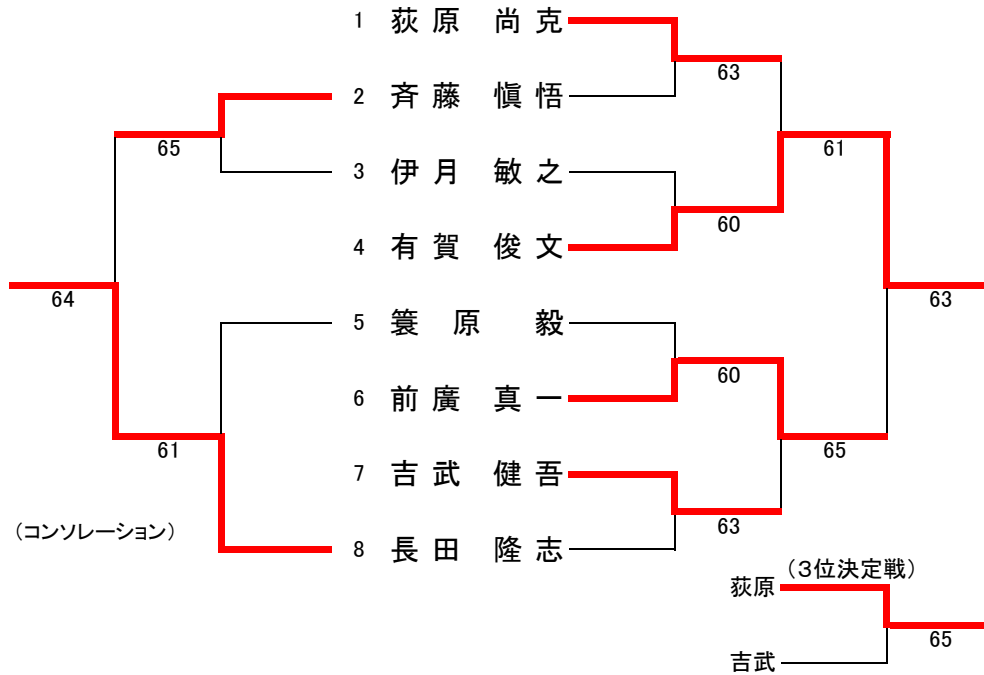

一般男子 第1パート(総合体育館コート)

一般男子 第2パート(総合体育館コート)

一般女子(総合体育館コート)

壮年 第1パート(総合体育館コート)

壮年 第2パート(総合体育館コート)

シニア(赤坂コート)

Gシニア(赤坂コート)

シニア女子(赤坂コート)