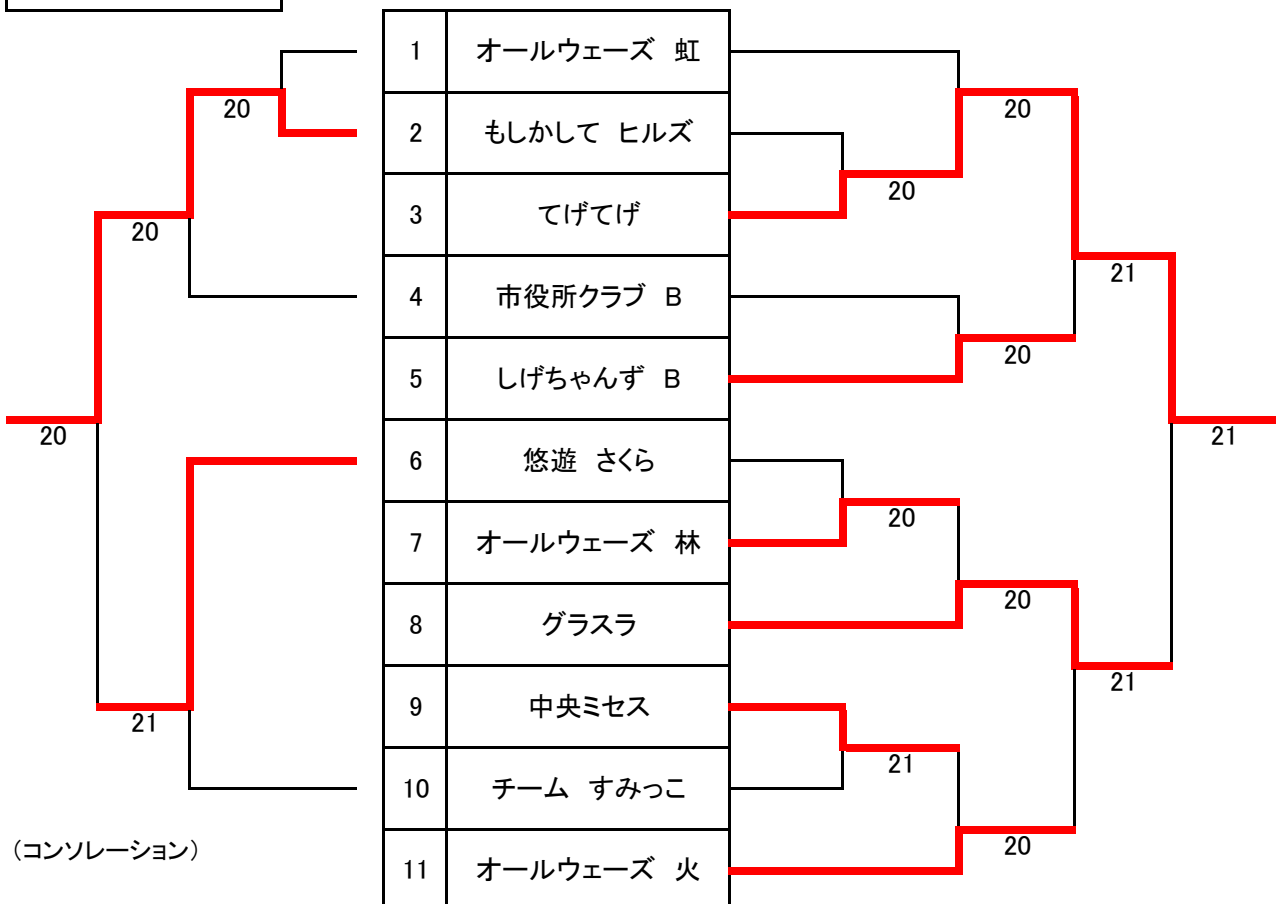

テニスの日 大野城まどかフェスタ2015 ダブルス団体戦

第1パート

第2パート

2015テニスの日 ダブルス団体戦参加者名簿

| | チーム名 | 人員 | 氏名・ポイント | | | | 備考 |
|----|---------------|----|---------|-------|-------|--------|-------|
| 1 | もしかして ヒルズ | 4 | 中山 牧子 | 安部 博之 | 高地三奈人 | 井上 和彦 | |
| 2 | なんちゃって ヒルズ | 4 | 久浦登代子 | 今里 芳仁 | 白水 俊夫 | 中山 富之 | |
| 3 | グランド スラム | 4 | 高橋昭太郎 | 安河内信二 | 安河内 慧 | 牛 島 香 | |
| 4 | だまだま会 | 4 | 西 祐 司 | 西 あおい | 池 部 晋 | 江島恵美子 | |
| 5 | オールウェーズ 火 | 4 | 森 仁 美 | 良永 利明 | 松田 邦洋 | 吉原 政秀 | |
| 6 | オールウェーズ 山 | 5 | 宮原佳珠子 | 永田 章雄 | 城 島 勇 | 神山 幸夫 | 西 和 博 |
| 7 | オールウェーズ 虹 | 4 | 井上いち子 | 角 勝 博 | 勝野隆のり | 丸岡 邦臣 | |
| 8 | オールウェーズ 風 | 4 | 木下 尚子 | 八坂 一正 | 原 康 雄 | 有賀 俊文 | |
| 9 | オールウェーズ 林 | 4 | 新形 光子 | 末田 周三 | 田 村 望 | 末吉 敏男 | |
| 10 | オールウェーズ 空 | 4 | 赤星 春美 | 岸 村 保 | 草野 茂夫 | 吉岡 隆司 | |
| 11 | 中央ミセス | 4 | 豊福由美子 | 田中 章子 | 諸星 久美 | 矢野 和代 | |
| 12 | しげしやんず A | 4 | 梶谷 明美 | 片 山 浩 | 亀井 浩美 | 亀井 一貴 | |
| 13 | しげしやんず B | 4 | 亀 井 登 | 梶谷 勇太 | 下條 哲二 | 下條 絹子 | |
| 14 | てげてげ | 4 | 新原 英樹 | 新原 彩 | 町田 圭史 | 町田 玲子 | |
| 15 | 市役所クラブ A | 5 | 辻 塚 顕 | 狩 集 修 | 川畑 亘平 | 織戸智奈美 | 中山大輔 |
| 16 | 市役所クラブ B | 4 | 栗谷 幸介 | 権丈 喜一 | 島 正 成 | 宮本 里枝 | |
| 17 | L&F | 4 | 志方 通子 | 西 島 諒 | 光山 史苗 | 内田 優子 | |
| 18 | 悠遊クラブ さくら | 4 | 堀川 正明 | 後藤 伸二 | 久保田健治 | 柳田なおみ | |
| 19 | 悠遊クラブ あさかぜ | 4 | 山田 秀雄 | 東 邦 弘 | 蒲池 秀夫 | 元村 郷子 | |
| 20 | 悠遊クラブ ふじ | 4 | 柴田 順一 | 川上 敏和 | 尾 谷 清 | 諏訪辺美津子 | |
| 21 | チーム すみっこ | 4 | 齋藤 真一 | 隅 正 幸 | 伊藤 啓二 | 田中 清美 | |
| 22 | まどか | 4 | 高野 朗 | 高野 陽子 | 曾我 昌友 | 古田 忠男 | |