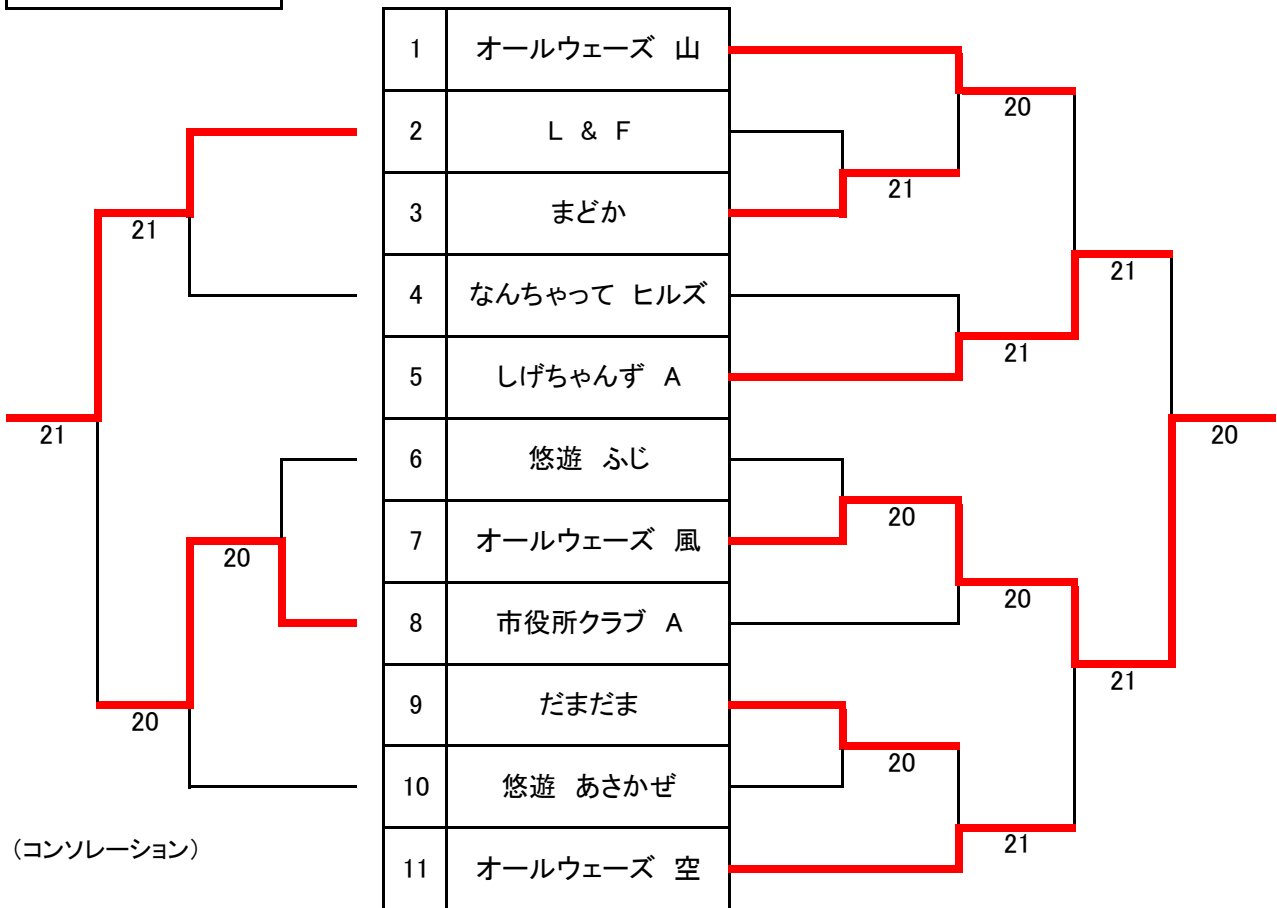

テニスの日 大野城まどかフェスタ2015 ダブルス団体戦

第1パート

第2パート

2015テニスの日 ダブルス団体戦参加者名簿

| | チーム名 | 人員 | 氏名・ポイント | | | | 備考 |
|----|---------------|----|---------|-------|-------|--------|-------|
| 1 | もしかして ヒルズ | 4 | 中山 牧子 | 安部 博之 | 高地三奈人 | 井上 和彦 | |
| 2 | なんちゃって ヒルズ | 4 | 久浦登代子 | 今里 芳仁 | 白水 俊夫 | 中山 富之 | |
| 3 | グランド スラム | 4 | 高橋昭太郎 | 安河内信二 | 安河内 慧 | 牛 島 香 | |
| 4 | だまだま会 | 4 | 西 祐 司 | 西 あおい | 池 部 晋 | 江島恵美子 | |
| 5 | オールウェーズ 火 | 4 | 森 仁 美 | 良永 利明 | 松田 邦洋 | 吉原 政秀 | |
| 6 | オールウェーズ 山 | 5 | 宮原佳珠子 | 永田 章雄 | 城 島 勇 | 神山 幸夫 | 西 和 博 |
| 7 | オールウェーズ 虹 | 4 | 井上いち子 | 角 勝 博 | 勝野隆のり | 丸岡 邦臣 | |
| 8 | オールウェーズ 風 | 4 | 木下 尚子 | 八坂 一正 | 原 康 雄 | 有賀 俊文 | |
| 9 | オールウェーズ 林 | 4 | 新形 光子 | 末田 周三 | 田 村 望 | 末吉 敏男 | |
| 10 | オールウェーズ 空 | 4 | 赤星 春美 | 岸 村 保 | 草野 茂夫 | 吉岡 隆司 | |
| 11 | 中央ミセス | 4 | 豊福由美子 | 田中 章子 | 諸星 久美 | 矢野 和代 | |
| 12 | しげしやんず A | 4 | 梶谷 明美 | 片 山 浩 | 亀井 浩美 | 亀井 一貴 | |
| 13 | しげしやんず B | 4 | 亀 井 登 | 梶谷 勇太 | 下條 哲二 | 下條 絹子 | |
| 14 | てげてげ | 4 | 新原 英樹 | 新原 彩 | 町田 圭史 | 町田 玲子 | |
| 15 | 市役所クラブ A | 5 | 辻 塚 顕 | 狩 集 修 | 川畑 亘平 | 織戸智奈美 | 中山大輔 |
| 16 | 市役所クラブ B | 4 | 栗谷 幸介 | 権丈 喜一 | 島 正 成 | 宮本 里枝 | |
| 17 | L&F | 4 | 志方 通子 | 西 島 諒 | 光山 史苗 | 内田 優子 | |
| 18 | 悠遊クラブ さくら | 4 | 堀川 正明 | 後藤 伸二 | 久保田健治 | 柳田なおみ | |
| 19 | 悠遊クラブ あさかぜ | 4 | 山田 秀雄 | 東 邦 弘 | 蒲池 秀夫 | 元村 郷子 | |
| 20 | 悠遊クラブ ふじ | 4 | 柴田 順一 | 川上 敏和 | 尾 谷 清 | 諏訪辺美津子 | |
| 21 | チーム すみっこ | 4 | 齋藤 真一 | 隅 正 幸 | 伊藤 啓二 | 田中 清美 | |
| 22 | まどか | 4 | 高野 朗 | 高野 陽子 | 曾我 昌友 | 古田 忠男 | |