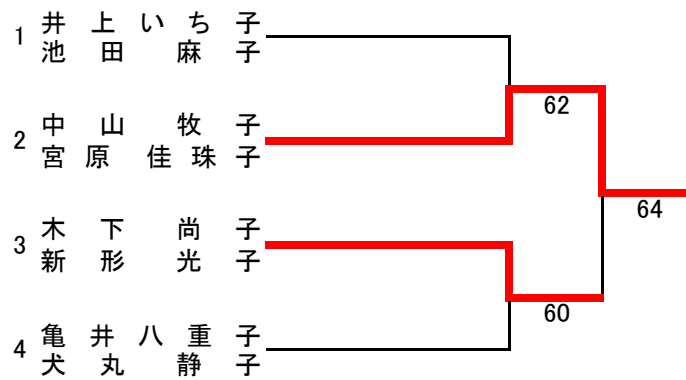

	3組	木下 尚子 新形 光子	井上 信香 西島 ゆか	松村 明美 横山 夏子	勝敗	取得 ゲーム率	順位
1	木下 尚子 新形 光子		46	63	1-1		2
2	井上 信香 西島 ゆか	64		64	2-0		1
3	松村 明美 横山 夏子	36	46		0-2		3

	4組	亀井 浩美 松永美保子	松崎 裕子 山 本 順	井上いち子 池田 麻子	久浦登代子 神戸 若子	勝敗	取得 ゲーム率	順位
1	亀井 浩美 松永美保子		60	60		2-0		1
2	松崎 裕子 山 本 順	06			06	0-2		3
3	井上いち子 池田 麻子	06			36	0-2		2
4	久浦登代子 神戸 若子		60	63		2-0		1

※予選1位、2位が1位トーナメントへ、3位が2位トーナメントへ、4位が3位トーナメントへ進みます

順位トーナメント

1位トーナメント

2位トーナメント

3位トーナメント