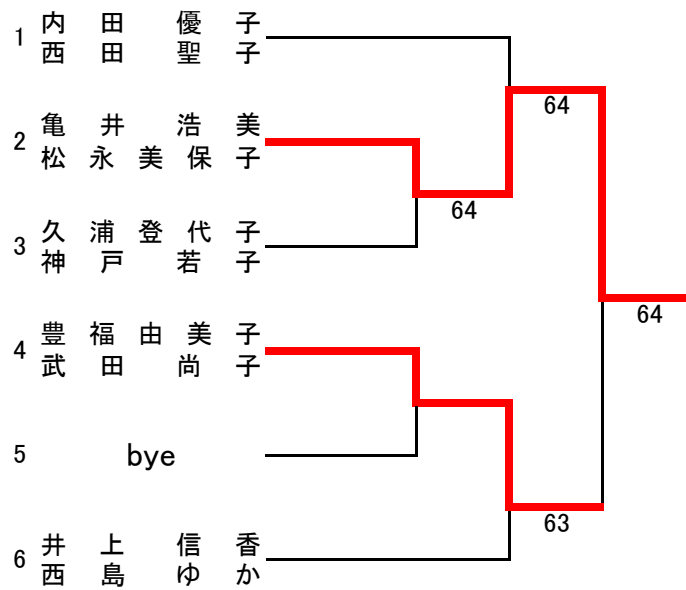

平成28年度 市民レディーステニス大会結果

予選リーグ

	1組	中山 牧子 宮原佳珠子	野元ルミ子 伊藤 洋子	豊福由美子 武田 尚子	勝敗	取得 ゲーム率	順位
1	中山 牧子 宮原佳珠子		61	36	1-1		2
2	野元ルミ子 伊藤 洋子	16		16	0-2		3
3	豊福由美子 武田 尚子	63	61		2-0		1

	2組	内田 優子 西田 聖子	福島 えり 村松 里子	亀井八重子 犬丸 静子	勝敗	取得 ゲーム率	順位
1	内田 優子 西田 聖子		60	62	2-0		1
2	福島 えり 村松 里子	06		36	0-2		3
3	亀井八重子 犬丸 静子	26	63		1-1		2

	3組	木下 尚子 新形 光子	井上 信香 西島 ゆか	松村 明美 横山 夏子	勝敗	取得 ゲーム率	順位
1	木下 尚子 新形 光子		46	63	1-1		2
2	井上 信香 西島 ゆか	64		64	2-0		1
3	松村 明美 横山 夏子	36	46		0-2		3

	4組	亀井 浩美 松永美保子	松崎 裕子 山 本 順	井上いち子 池田 麻子	久浦登代子 神戸 若子	勝敗	取得 ゲーム率	順位
1	亀井 浩美 松永美保子		60	60		2-0		1
2	松崎 裕子 山 本 順	06			06	0-2		3
3	井上いち子 池田 麻子	06			36	0-2		2
4	久浦登代子 神戸 若子		60	63		2-0		1

※予選1位、2位が1位トーナメントへ、3位が2位トーナメントへ、4位が3位トーナメントへ進みます

順位トーナメント

1位トーナメント

2位トーナメント

3位トーナメント