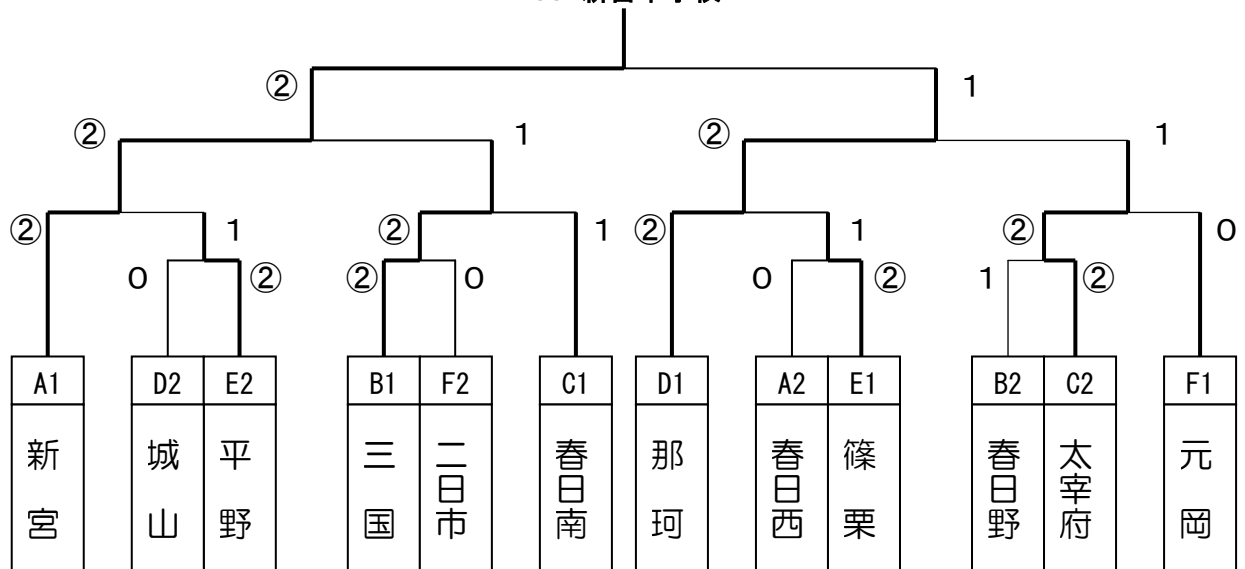

大野城カップ 中学校対抗団体ソフトテニス大会 男子の部

予選リーグ

A		1	2	3	勝	敗	順位
1	新宮(筑前)	×	②	③	2	0	1
2	那珂川南(筑前)	1	×	1	0	2	3
3	春日西(筑前)	0	②	×	1	1	2

D		10	11	12	勝	敗	順位
10	那珂(福岡)	×	③	②	2	0	1
11	城山(筑前)	0	×	②	1	1	2
12	春日東(筑前)	1	1	×	0	2	3

B		4	5	6	勝	敗	順位
4	三国(筑後)	×	③	②	2	0	1
5	席田(福岡)	0	×	1	0	2	3
6	春日野(筑前)	1	②	×	1	1	2

決勝トーナメント

1. 新宮中学校

大野城カップ 中学校対抗団体ソフトテニス大会 女子の部

予選リーグ

A		1	2	3	勝	敗	順位
1	下山門(福岡)	×	③	③	2	0	1
2	大野(筑前)	0	×	1	0	2	3
3	春日西(筑前)	0	②	×	1	1	2

D		10	11	12	勝	敗	順位
10	学業院(筑前)	×	②	1	1	1	2
11	日の里(筑前)	1	×	1	0	2	3
12	鳥栖西(佐賀)	②	②	×	2	0	1