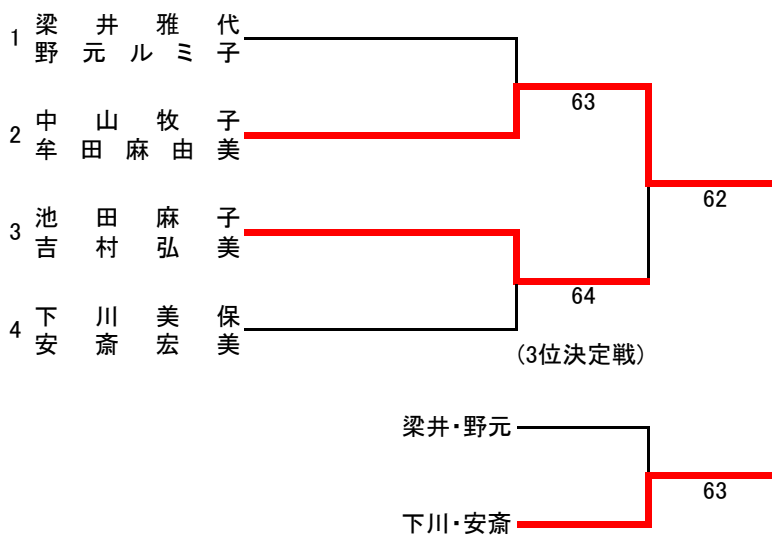

	3組	久浦登代子 竹本恵美	藤井美千代 三宅純恵	梁井雅代 野元ルミ子	勝敗	取得 ゲーム率	順位
1	久浦登代子 竹本恵美		61	63	2-0		1
2	藤井美千代 三宅純恵	16		36	0-2		3
3	梁井雅代 野元ルミ子	36	63		1-1		2

	4組	竹野由紀子 古川静穂	下川美保 安斎宏美	高木圭子 小麦喜代美	太田香穂里 加藤和代	勝敗	取得 ゲーム率	順位
1	竹野由紀子 古川静穂		65	64		2-0		1
2	下川美保 安斎宏美	56			36	0-2	0.40	2
3	高木圭子 小麦喜代美	46			06	0-2	0.25	3
4	太田香穂里 加藤和代		63	60		2-0		1

平成29年度 市民レディーステニス大会結果  
 順位トーナメント

1位トーナメント

2位トーナメント

3位トーナメント