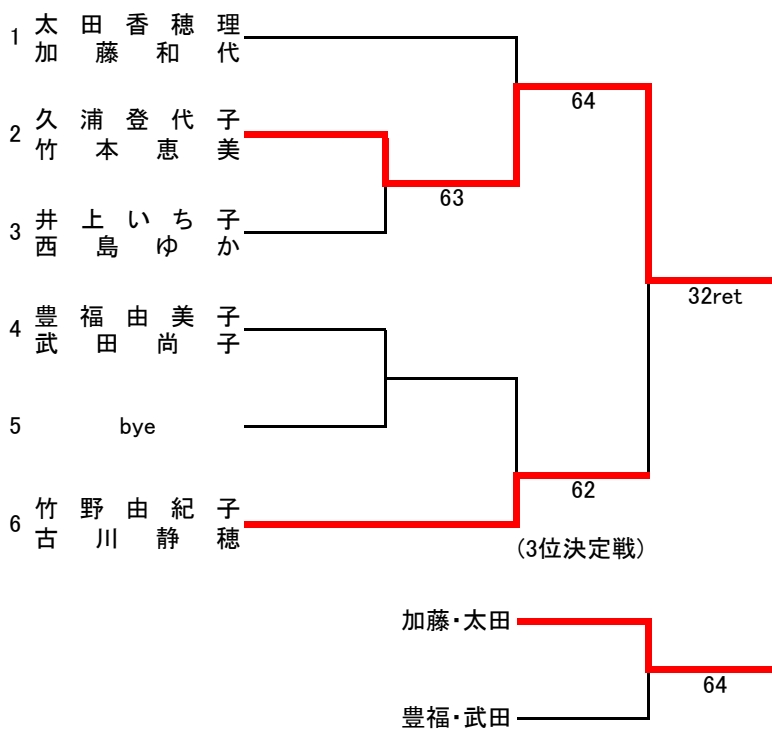

平成29年度 市民レディーステニス大会結果

予選リーグ

	1組	豊福由美子 武田尚子	村松里子 坂田美香	池田麻子 吉村弘美	勝敗	取得 ゲーム率	順位
1	豊福由美子 武田尚子		60	62	2-0		1
2	村松里子 坂田美香	06		06	0-2		3
3	池田麻子 吉村弘美	26	60		1-1		2

	2組	中山牧子 牟田麻由美	福島えり 山本順	井上いち子 西島ゆか	勝敗	取得 ゲーム率	順位
1	中山牧子 牟田麻由美		61	46	1-1		2
2	福島えり 山本順	16		36	0-2		3
3	井上いち子 西島ゆか	64	63		2-0		1

	3組	久浦登代子 竹本恵美	藤井美千代 三宅純恵	梁井雅代 野元ルミ子	勝敗	取得 ゲーム率	順位
1	久浦登代子 竹本恵美		61	63	2-0		1
2	藤井美千代 三宅純恵	16		36	0-2		3
3	梁井雅代 野元ルミ子	36	63		1-1		2

	4組	竹野由紀子 古川静穂	下川美保 安斎宏美	高木圭子 小麦喜代美	太田香穂里 加藤和代	勝敗	取得 ゲーム率	順位
1	竹野由紀子 古川静穂		65	64		2-0		1
2	下川美保 安斎宏美	56			36	0-2	0.40	2
3	高木圭子 小麦喜代美	46			06	0-2	0.25	3
4	太田香穂里 加藤和代		63	60		2-0		1

平成29年度 市民レディーステニス大会結果  
 順位トーナメント

1位トーナメント

2位トーナメント

3位トーナメント