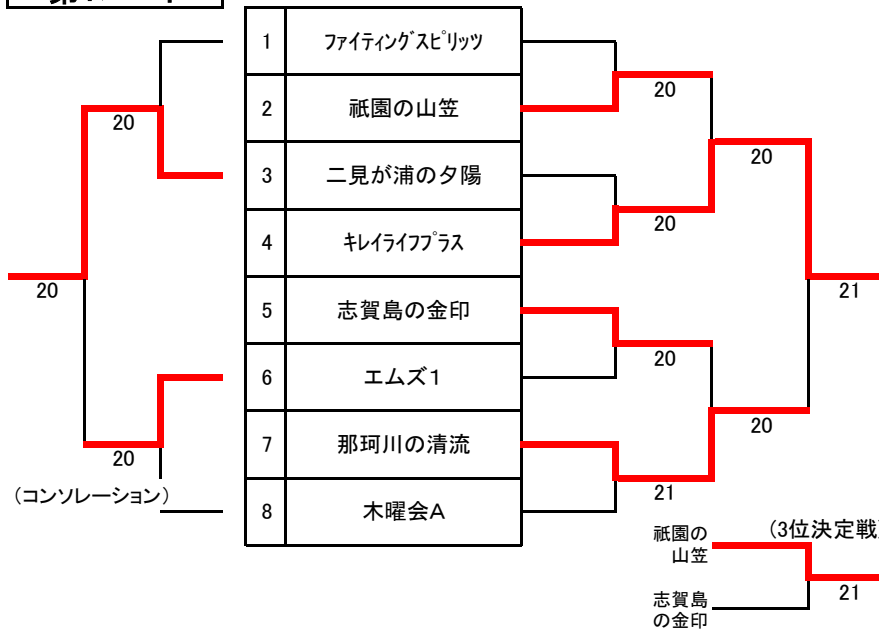

テニスの日 ダブルス団体戦

第1パート

第2パート

第3パート

2018テニスの日ダブルス団体戦 参加者名簿

	チーム名	人員	氏名				
1	ファイティングスピリッツ	5	杉 埜 聡 一 郎	島 田 貴 史	黒 田 徹	栗 山 健 一 郎	牛 島 香
2	志賀島の金印	4	秋 本 順 子	米 森 太 郎	城 島 勇	田 村 望	
3	那珂川の清流	4	木 下 尚 子	永 田 章 雄	神 山 幸 夫	永 田 和 将	
4	祇園の山笠	4	豊 福 由 美 子	末 田 周 三	角 勝 博	草 野 茂 夫	
5	二見が浦の夕陽	4	赤 星 春 美	吉 岡 隆 司	江 上 良 三	高 橋 昭 太 郎	
6	太宰府の飛び梅	4	町 田 将 子	渡 辺 利 行	原 康 雄	湧 川 朝 宏	
7	ささみーず	4	中 山 牧 子	和 知 雄 平	志 藤 一 樹	笹 峯 大 志	
8	まとちゃんず	4	志 藤 祥 子	的 野 正 和	吉 村 弘 美	高 地 三 奈 人	
9	ほりおんず	4	久 浦 登 代 子	今 里 芳 仁	林 宗 徳	堀 尾 英 明	
10	花キューピット	4	吉 永 仁 美	斉 藤 千 春	内 田 優 子	的 野 ま ゆ み	
11	悠遊クラブA	4	山 田 秀 雄	門 屋 修 三	小 原 基	関 知 子	
12	悠遊クラブB	4	堀 川 正 明	東 邦 弘	若 林 要 二	柳 日 登 美	
13	市役所クラブ	5	権 丈 喜 一	池 上 貴 紀	中 山 大 輔	綾 戸 智 奈 美	西 岡 未 和
14	かめちゃんずA	4	亀 井 浩 美	亀 井 一 貴	亀 井 貴 之	下 條 亮	高 山 奈 津 美
15	かめちゃんずB	4	加 茂 亨 二	亀 井 登	下 條 哲 二	下 條 絹 子	
16	エムズ1	4	江 上 敏 也	牟 田 麻 由 美	佐 伯 修 一	猿 渡 俊 雄	
17	エムズ2	4	福 原 義 和	村 上 直 臣	町 田 圭 史	町 田 玲 子	
18	木曜会A	4	元 村 郷 子	濱 口 正 之	濱 口 拓 也	市 原 多 美	
19	木曜会B	4	斉 藤 慎 悟	西 川 澄	横 山 林	横 山 夏 子	
20	キレイライフプラス	4	小 林 怜 生	川 浪 早 百 合	大 淵 航	溝 邊 祐 介	
21	ハッピーエンド	4	井 上 い ち 子	上 野 美 樹	武 田 尚 子	瓜 生 由 香 里	
22	TMC	4	倉 光 俊 明	樋 渡 健 輔	野 口 光 太 郎	宮 崎 聖 菜	