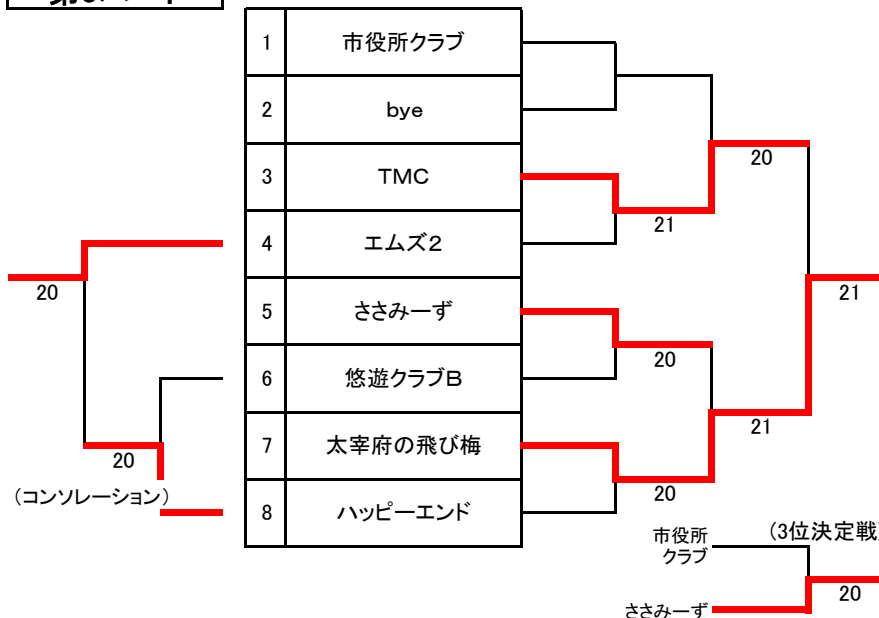

テニスの日 ダブルス団体戦

第1パート

第2パート

第3パート

2018テニスの日ダブルス団体戦 参加者名簿

	チーム名	人員	氏名				
1	ファイティングスピリッツ	5	杉 埜 聡 一 郎	島 田 貴 史	黒 田 徹	栗 山 健 一 郎	牛 島 香
2	志賀島の金印	4	秋 本 順 子	米 森 太 郎	城 島 勇	田 村 望	
3	那珂川の清流	4	木 下 尚 子	永 田 章 雄	神 山 幸 夫	永 田 和 将	
4	祇園の山笠	4	豊 福 由 美 子	末 田 周 三	角 勝 博	草 野 茂 夫	
5	二見が浦の夕陽	4	赤 星 春 美	吉 岡 隆 司	江 上 良 三	高 橋 昭 太 郎	
6	太宰府の飛び梅	4	町 田 将 子	渡 辺 利 行	原 康 雄	湧 川 朝 宏	
7	ささみーず	4	中 山 牧 子	和 知 雄 平	志 藤 一 樹	笹 峯 大 志	
8	まとちゃんず	4	志 藤 祥 子	的 野 正 和	吉 村 弘 美	高 地 三 奈 人	
9	ほりおんず	4	久 浦 登 代 子	今 里 芳 仁	林 宗 徳	堀 尾 英 明	
10	花キューピット	4	吉 永 仁 美	斉 藤 千 春	内 田 優 子	的 野 ま ゆ み	
11	悠遊クラブA	4	山 田 秀 雄	門 屋 修 三	小 原 基	関 知 子	
12	悠遊クラブB	4	堀 川 正 明	東 邦 弘	若 林 要 二	柳 日 登 美	
13	市役所クラブ	5	権 丈 喜 一	池 上 貴 紀	中 山 大 輔	綾 戸 智 奈 美	西 岡 未 和
14	かめちゃんずA	4	亀 井 浩 美	亀 井 一 貴	亀 井 貴 之	下 條 亮	高 山 奈 津 美
15	かめちゃんずB	4	加 茂 亨 二	亀 井 登	下 條 哲 二	下 條 絹 子	
16	エムズ1	4	江 上 敏 也	牟 田 麻 由 美	佐 伯 修 一	猿 渡 俊 雄	
17	エムズ2	4	福 原 義 和	村 上 直 臣	町 田 圭 史	町 田 玲 子	
18	木曜会A	4	元 村 郷 子	濱 口 正 之	濱 口 拓 也	市 原 多 美	
19	木曜会B	4	斉 藤 慎 悟	西 川 澄	横 山 林	横 山 夏 子	
20	キレイライフプラス	4	小 林 怜 生	川 浪 早 百 合	大 淵 航	溝 邊 祐 介	
21	ハッピーエンド	4	井 上 い ち 子	上 野 美 樹	武 田 尚 子	瓜 生 由 香 里	
22	TMC	4	倉 光 俊 明	樋 渡 健 輔	野 口 光 太 郎	宮 崎 聖 菜	