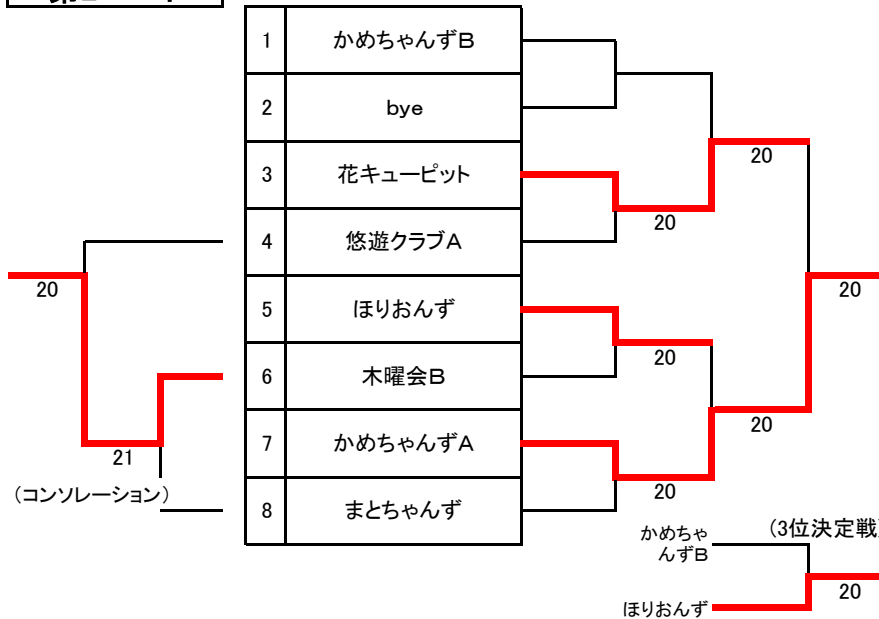

テニスの日 ダブルス団体戦

第1パート

第2パート

第3パート

2018テニスの日ダブルス団体戦 参加者名簿

	チーム名	人員	氏名				
1	ファイティングスピリッツ	5	杉 埜 聡 一 郎	島 田 貴 史	黒 田 徹	栗 山 健 一 郎	牛 島 香
2	志賀島の金印	4	秋 本 順 子	米 森 太 郎	城 島 勇	田 村 望	
3	那珂川の清流	4	木 下 尚 子	永 田 章 雄	神 山 幸 夫	永 田 和 将	
4	祇園の山笠	4	豊 福 由 美 子	末 田 周 三	角 勝 博	草 野 茂 夫	
5	二見が浦の夕陽	4	赤 星 春 美	吉 岡 隆 司	江 上 良 三	高 橋 昭 太 郎	
6	太宰府の飛び梅	4	町 田 将 子	渡 辺 利 行	原 康 雄	湧 川 朝 宏	
7	ささみーず	4	中 山 牧 子	和 知 雄 平	志 藤 一 樹	笹 峯 大 志	
8	まとちゃんず	4	志 藤 祥 子	的 野 正 和	吉 村 弘 美	高 地 三 奈 人	
9	ほりおんず	4	久 浦 登 代 子	今 里 芳 仁	林 宗 徳	堀 尾 英 明	
10	花キューピット	4	吉 永 仁 美	斉 藤 千 春	内 田 優 子	的 野 ま ゆ み	
11	悠遊クラブA	4	山 田 秀 雄	門 屋 修 三	小 原 基	関 知 子	
12	悠遊クラブB	4	堀 川 正 明	東 邦 弘	若 林 要 二	柳 日 登 美	
13	市役所クラブ	5	権 丈 喜 一	池 上 貴 紀	中 山 大 輔	綾 戸 智 奈 美	西 岡 未 和
14	かめちゃんずA	4	亀 井 浩 美	亀 井 一 貴	亀 井 貴 之	下 條 亮	高 山 奈 津 美
15	かめちゃんずB	4	加 茂 亨 二	亀 井 登	下 條 哲 二	下 條 絹 子	
16	エムズ1	4	江 上 敏 也	牟 田 麻 由 美	佐 伯 修 一	猿 渡 俊 雄	
17	エムズ2	4	福 原 義 和	村 上 直 臣	町 田 圭 史	町 田 玲 子	
18	木曜会A	4	元 村 郷 子	濱 口 正 之	濱 口 拓 也	市 原 多 美	
19	木曜会B	4	斉 藤 慎 悟	西 川 澄	横 山 林	横 山 夏 子	
20	キレイライフプラス	4	小 林 怜 生	川 浪 早 百 合	大 淵 航	溝 邊 祐 介	
21	ハッピーエンド	4	井 上 い ち 子	上 野 美 樹	武 田 尚 子	瓜 生 由 香 里	
22	TMC	4	倉 光 俊 明	樋 渡 健 輔	野 口 光 太 郎	宮 崎 聖 菜	