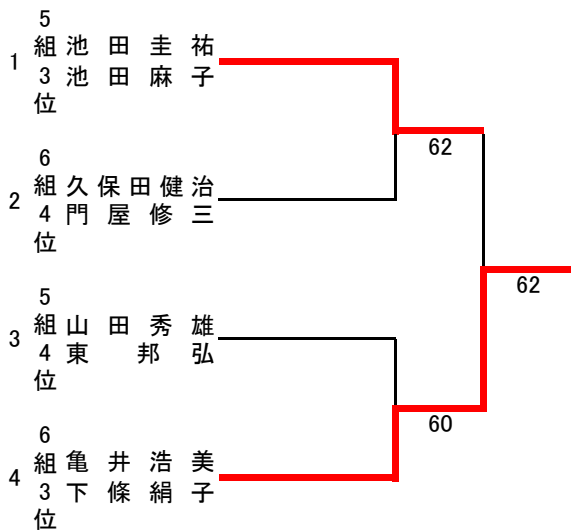

Dパート

7組		江口憲二 松本新	坂本大地 中楯知沙	亀井登 下條哲二	槇坂圭太 大澤駿	勝敗	取得 ゲーム率	順位
1	江口憲二 松本新		62	60	64	3-0		1
2	坂本大地 中楯知沙	26		61	36	1-2		3
3	亀井登 下條哲二	06	16		06	0-3		4
4	槇坂圭太 大澤駿	46	63	60		2-1		2

※予選1位、2位がAトーナメントへ、予選3位、4位がBトーナメントへ進みます

8組		江上良三 竹川健三	春田正信 柳田なおみ	平島鉄信 山本寿美	中山牧子 久浦登代子	勝敗	取得 ゲーム率	順位
1	江上良三 竹川健三		65	61	46	2-1		2
2	春田正信 柳田なおみ	56		64	16	1-2		3
3	平島鉄信 山本寿美	16	46		64	1-2		4
4	中山牧子 久浦登代子	64	61	46		2-1		1

※予選1位、2位がAトーナメントへ、予選3位、4位がBトーナメントへ進みます

順位トーナメント

(総合公園)

B級-Aパート

Aトーナメント

Bトーナメント

B級-Bパート

Aトーナメント

Bトーナメント

B級-Cパート

Aトーナメント

Bトーナメント

B級-Dパート

Aトーナメント

Bトーナメント