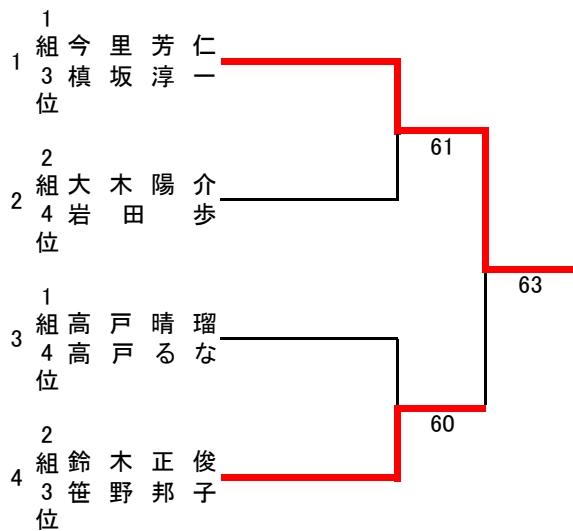

8組		江上良三 竹川健三	春田正信 柳田なおみ	平島鉄信 山本寿美	中山牧子 久浦登代子	勝敗	取得 ゲーム率	順位
1	江上良三 竹川健三		65	61	46	2-1		2
2	春田正信 柳田なおみ	56		64	16	1-2		3
3	平島鉄信 山本寿美	16	46		64	1-2		4
4	中山牧子 久浦登代子	64	61	46		2-1		1

※予選1位、2位がAトーナメントへ、予選3位、4位がBトーナメントへ進みます

順位トーナメント

(総合公園)

B級-Aパート

Aトーナメント

Bトーナメント

B級-Bパート

Aトーナメント

Bトーナメント

B級-Cパート

Aトーナメント

Bトーナメント

B級-Dパート

Aトーナメント

Bトーナメント