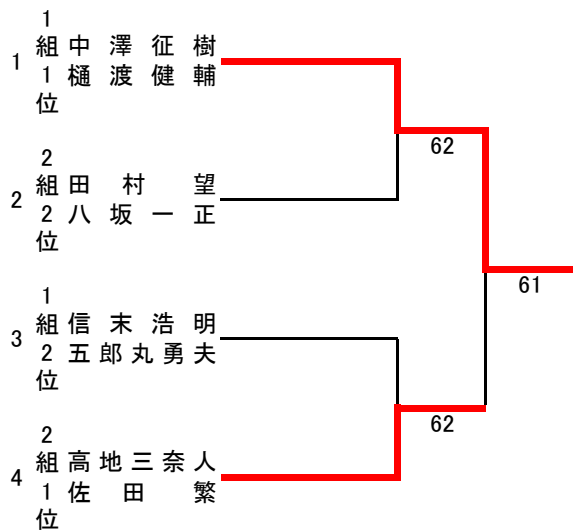

Dパート

7組		江口憲二 松本新	坂本大地 中楯知沙	亀井登 下條哲二	槇坂圭太 大澤駿	勝敗	取得 ゲーム率	順位
1	江口憲二 松本新		62	60	64	3-0		1
2	坂本大地 中楯知沙	26		61	36	1-2		3
3	亀井登 下條哲二	06	16		06	0-3		4
4	槇坂圭太 大澤駿	46	63	60		2-1		2

※予選1位、2位がAトーナメントへ、予選3位、4位がBトーナメントへ進みます

8組		江上良三 竹川健三	春田正信 柳田なおみ	平島鉄信 山本寿美	中山牧子 久浦登代子	勝敗	取得 ゲーム率	順位
1	江上良三 竹川健三		65	61	46	2-1		2
2	春田正信 柳田なおみ	56		64	16	1-2		3
3	平島鉄信 山本寿美	16	46		64	1-2		4
4	中山牧子 久浦登代子	64	61	46		2-1		1

※予選1位、2位がAトーナメントへ、予選3位、4位がBトーナメントへ進みます

順位トーナメント

(総合公園)

B級-Aパート

Aトーナメント

Bトーナメント

B級-Bパート

Aトーナメント

Bトーナメント