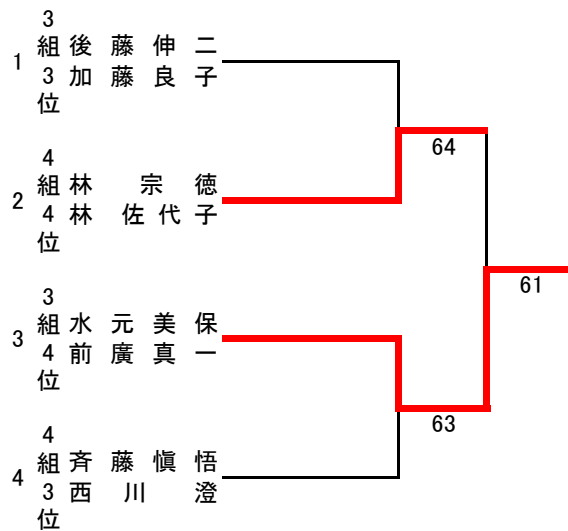

Dパート

7組		江口憲二 松本新	坂本大地 中楯知沙	亀井登 下條哲二	槇坂圭太 大澤駿	勝敗	取得 ゲーム率	順位
1	江口憲二 松本新		62	60	64	3-0		1
2	坂本大地 中楯知沙	26		61	36	1-2		3
3	亀井登 下條哲二	06	16		06	0-3		4
4	槇坂圭太 大澤駿	46	63	60		2-1		2

※予選1位、2位がAトーナメントへ、予選3位、4位がBトーナメントへ進みます

8組		江上良三 竹川健三	春田正信 柳田なおみ	平島鉄信 山本寿美	中山牧子 久浦登代子	勝敗	取得 ゲーム率	順位
1	江上良三 竹川健三		65	61	46	2-1		2
2	春田正信 柳田なおみ	56		64	16	1-2		3
3	平島鉄信 山本寿美	16	46		64	1-2		4
4	中山牧子 久浦登代子	64	61	46		2-1		1

※予選1位、2位がAトーナメントへ、予選3位、4位がBトーナメントへ進みます

順位トーナメント

(総合公園)

B級-Aパート

Aトーナメント

Bトーナメント

B級-Bパート

Aトーナメント

Bトーナメント

B級-Cパート

Aトーナメント

Bトーナメント

B級-Dパート

Aトーナメント

Bトーナメント