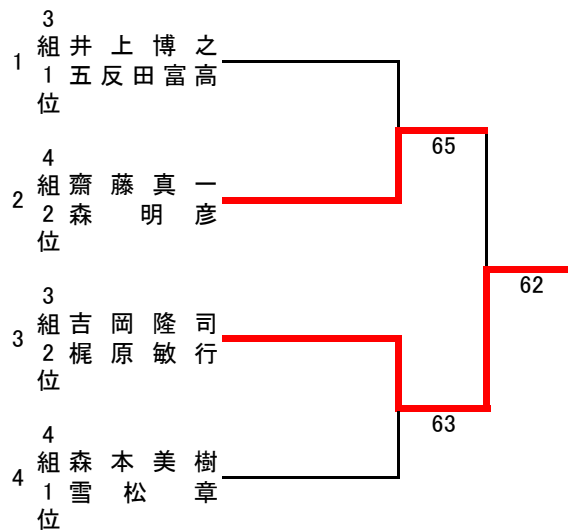

Dパート

7組		江口憲二 松本新	坂本大地 中楯知沙	亀井登 下條哲二	槇坂圭太 大澤駿	勝敗	取得 ゲーム率	順位
1	江口憲二 松本新		62	60	64	3-0		1
2	坂本大地 中楯知沙	26		61	36	1-2		3
3	亀井登 下條哲二	06	16		06	0-3		4
4	槇坂圭太 大澤駿	46	63	60		2-1		2

※予選1位、2位がAトーナメントへ、予選3位、4位がBトーナメントへ進みます

8組		江上良三 竹川健三	春田正信 柳田なおみ	平島鉄信 山本寿美	中山牧子 久浦登代子	勝敗	取得 ゲーム率	順位
1	江上良三 竹川健三		65	61	46	2-1		2
2	春田正信 柳田なおみ	56		64	16	1-2		3
3	平島鉄信 山本寿美	16	46		64	1-2		4
4	中山牧子 久浦登代子	64	61	46		2-1		1

※予選1位、2位がAトーナメントへ、予選3位、4位がBトーナメントへ進みます

順位トーナメント

(総合公園)

B級-Aパート

Aトーナメント

Bトーナメント

B級-Bパート

Aトーナメント

Bトーナメント

B級-Cパート

Aトーナメント

Bトーナメント

B級-Dパート

Aトーナメント

Bトーナメント