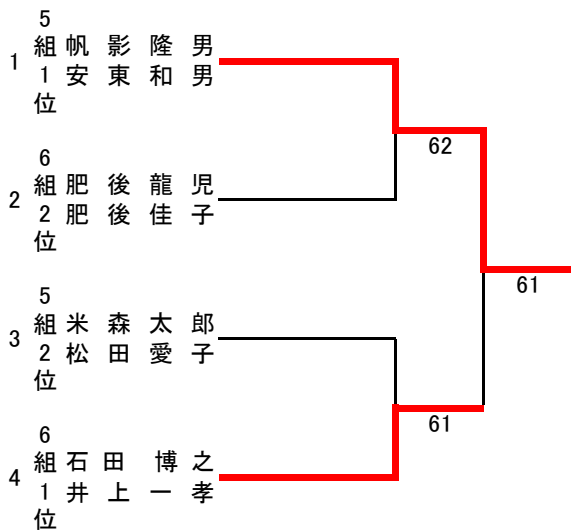

2組		高地三奈人 佐田 繁	鈴木正俊 笹野邦子	大木陽介 岩田 歩	田村望 八坂一正	勝敗	取得 ゲーム率	順位
1	高地三奈人 佐田 繁		61	60	64	3-0		1
2	鈴木正俊 笹野邦子	16		62	26	1-2		3
3	大木陽介 岩田 歩	06	26		16	0-3		4
4	田村望 八坂一正	46	62	61		2-1		2

※予選1位、2位がAトーナメントへ、予選3位、4位がBトーナメントへ進みます

8組		江上良三 竹川健三	春田正信 柳田なおみ	平島鉄信 山本寿美	中山牧子 久浦登代子	勝敗	取得 ゲーム率	順位
1	江上良三 竹川健三		65	61	46	2-1		2
2	春田正信 柳田なおみ	56		64	16	1-2		3
3	平島鉄信 山本寿美	16	46		64	1-2		4
4	中山牧子 久浦登代子	64	61	46		2-1		1

※予選1位、2位がAトーナメントへ、予選3位、4位がBトーナメントへ進みます

順位トーナメント

(総合公園)

B級-Aパート

Aトーナメント

Bトーナメント

B級-Bパート

Aトーナメント

Bトーナメント

B級-Cパート

Aトーナメント

Bトーナメント

B級-Dパート

Aトーナメント

Bトーナメント