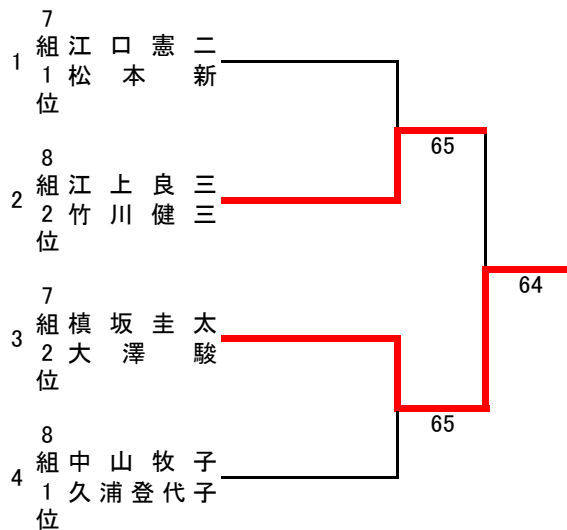

2組		高地三奈人 佐田 繁	鈴木正俊 笹野邦子	大木陽介 岩田 歩	田村望 八坂一正	勝敗	取得 ゲーム率	順位
1	高地三奈人 佐田 繁		61	60	64	3-0		1
2	鈴木正俊 笹野邦子	16		62	26	1-2		3
3	大木陽介 岩田 歩	06	26		16	0-3		4
4	田村望 八坂一正	46	62	61		2-1		2

※予選1位、2位がAトーナメントへ、予選3位、4位がBトーナメントへ進みます

8組		江上良三 竹川健三	春田正信 柳田なおみ	平島鉄信 山本寿美	中山牧子 久浦登代子	勝敗	取得 ゲーム率	順位
1	江上良三 竹川健三		65	61	46	2-1		2
2	春田正信 柳田なおみ	56		64	16	1-2		3
3	平島鉄信 山本寿美	16	46		64	1-2		4
4	中山牧子 久浦登代子	64	61	46		2-1		1

※予選1位、2位がAトーナメントへ、予選3位、4位がBトーナメントへ進みます

順位トーナメント

(総合公園)

B級-Aパート

Aトーナメント

Bトーナメント

B級-Bパート

Aトーナメント

Bトーナメント

B級-Cパート

Aトーナメント

Bトーナメント

B級-Dパート

Aトーナメント

Bトーナメント