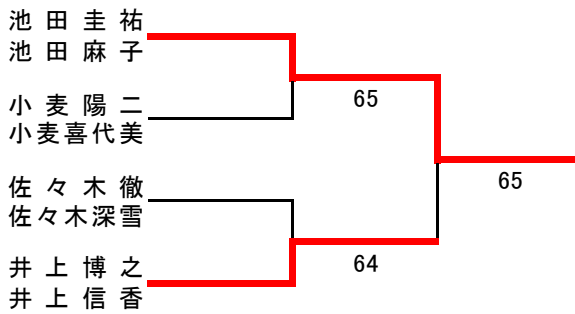

# 令和4年度 大野城市 夫婦テニス大会結果 予選リーグ

	1組	池田 圭 祐 池田 麻 子	加藤 祐 治 加藤 良 子	佐々木 徹 佐々木 深雪	肥後 龍 児 肥後 佳 子	勝敗	取得 ゲーム率	順位
1	池田 圭 祐 池田 麻 子		60	65		2-0		1
2	加藤 祐 治 加藤 良 子	06			06	0-2		4
3	佐々木 徹 佐々木 深雪	56			63	1-1		2
4	肥後 龍 児 肥後 佳 子		60	36		1-1		3

	2組	小麦 陽 二 小麦 喜 代 美	池 部 晋 池部 喜 代 子	奥 田 俊 輔 奥 田 依 里	井 上 博 之 井 上 信 香	勝敗	取得 ゲーム率	順位
5	小麦 陽 二 小麦 喜 代 美		63	63		2-0	0.50	2
6	池 部 晋 池部 喜 代 子	36			26	0-2	0.29	3
7	奥 田 俊 輔 奥 田 依 里	36			06	0-2	0.20	4
8	井 上 博 之 井 上 信 香		62	60		2-0	0.86	1

## 1.2位トーナメント